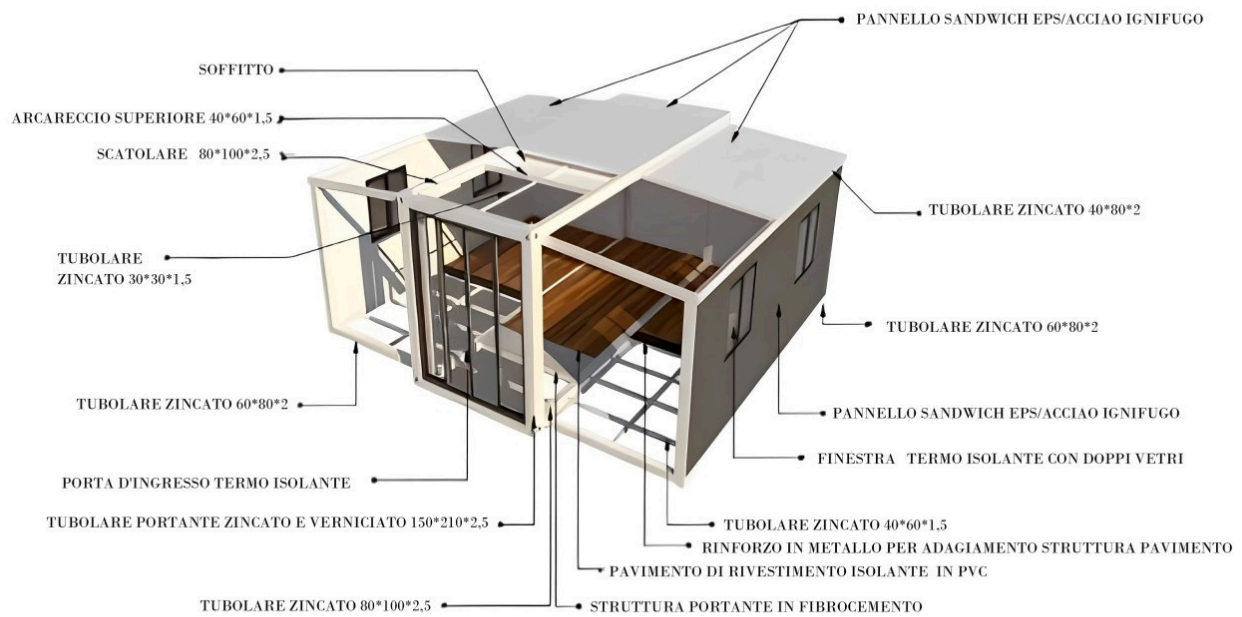

INSTALLAZIONE RAPIDA

CARATTERISTICHE TECNICHE