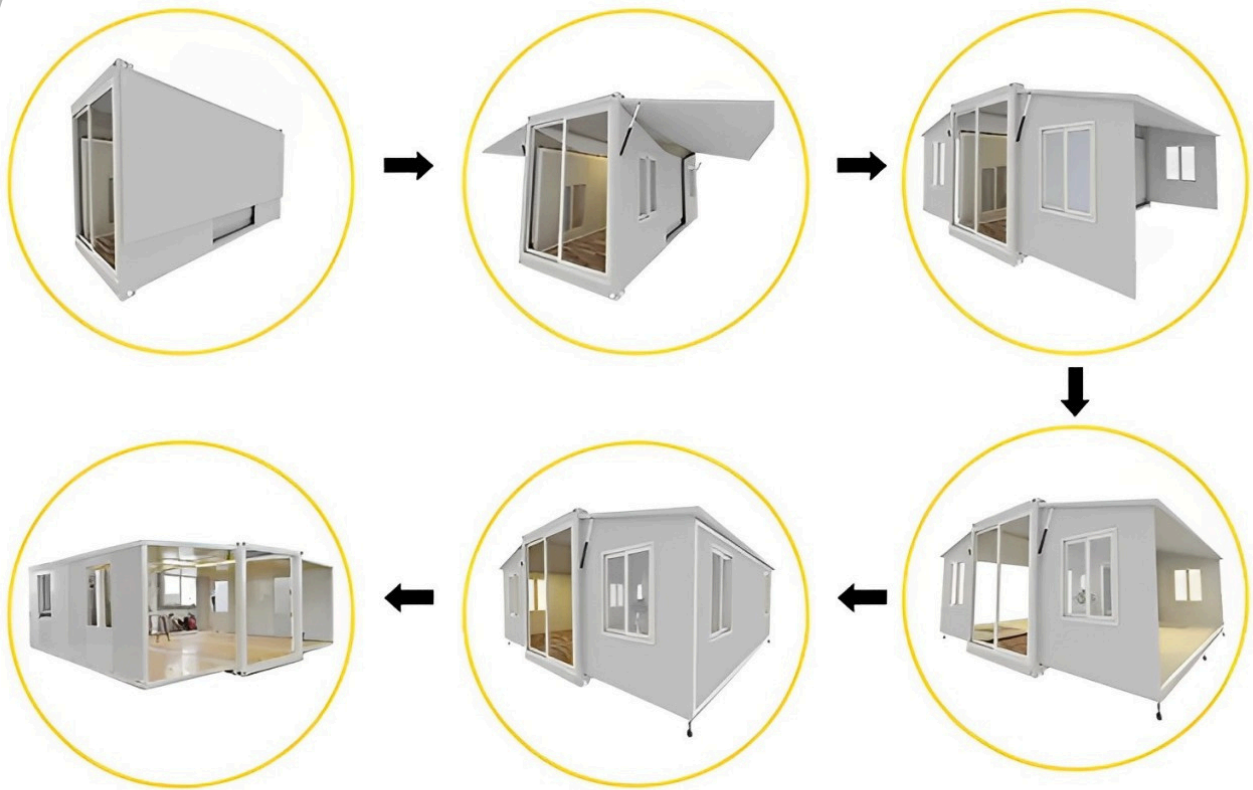

INSTALLAZIONE RAPIDA

CARATTERISTICHE TECNICHE