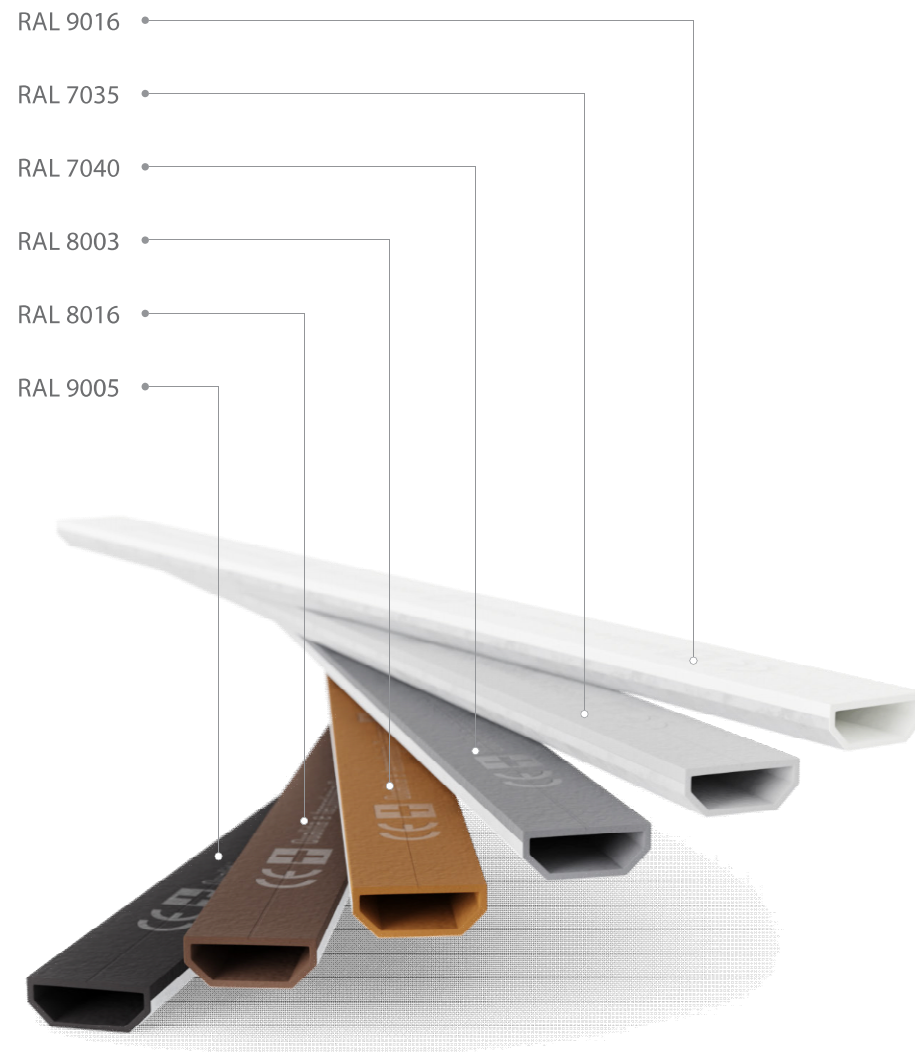

DISTANZIATORE TERMICO SWISSPACER ULTIMATE

DISTANZIATORI

Grazie alla scelta di utilizzare i distanziatori Swisspacer Ultimate, abbiamo unito con successo l'efficienza termica ad un miglior aspetto estetico delle finestre. A differenza delle solite canaline che si notano nell'intercapedine e hanno valori peggiori di trasmittanza termica, questo distanziatore ha una conduttività termica incredibilmente bassa e garantisce un coefficiente Uw molto basso per l'intera finestra. La possibilità di abbinare il colore del distanziatore Swisspacer Ultimate al colore del serramento, permette di ottenere una finestra dall'aspetto impareggiabile ed elegante. La sua finitura semiopaca è accattivante ed evita spiacevoli riflessi nel vetro.

Per le sue ottime caratteristiche, Swisspacer Ultimate è consigliato non solo nell'edilizia passiva a basso consumo energetico ma in tutte le nuove costruzioni.