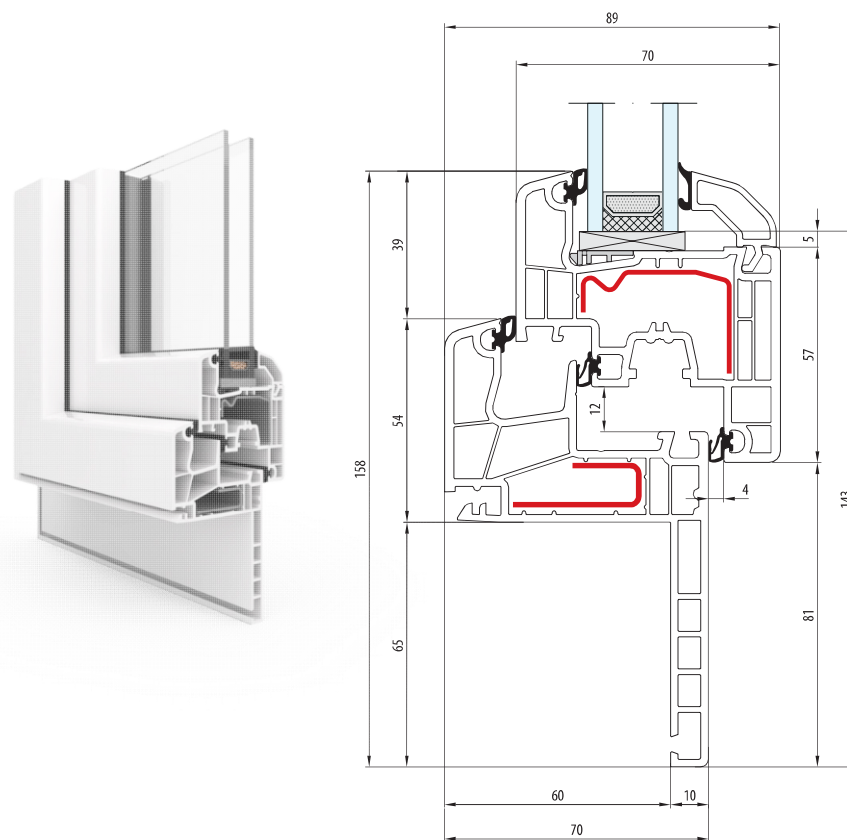

Classic-line

**RL**

Round-line

# EVOLUTION NORMAL RESTAURO ++

RISTRUTTURAZIONE  
**40 MM**

RISTRUTTURAZIONE  
**65 MM**