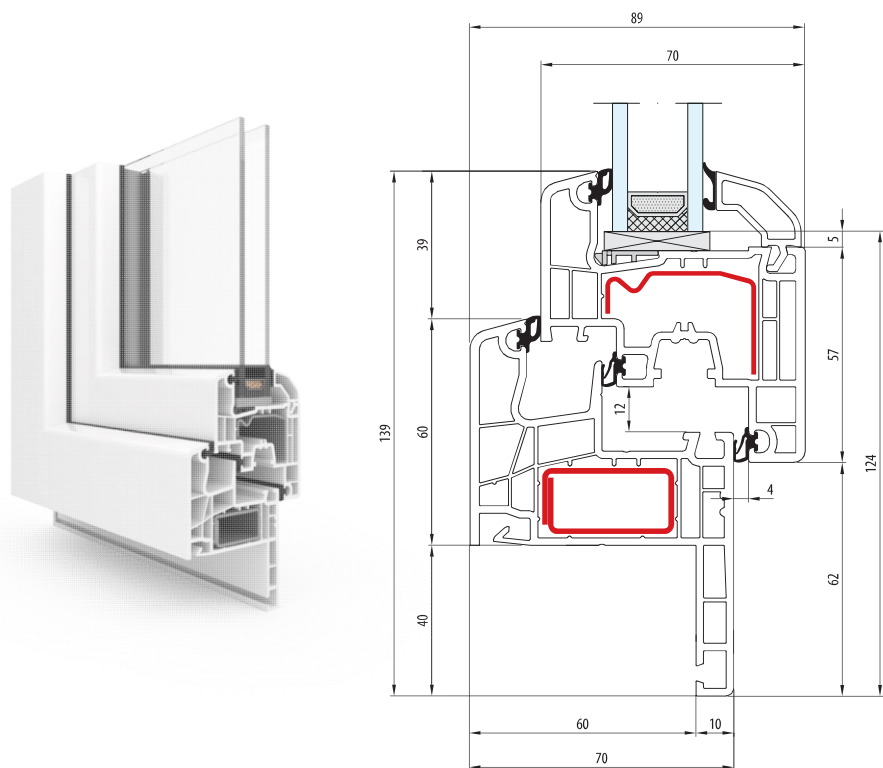

Classic-line

**RL**

Round-line

# EVOLUTION NORMAL RESTAURO ++

RISTRUTTURAZIONE  
**40 MM**

RISTRUTTURAZIONE  
**65 MM**