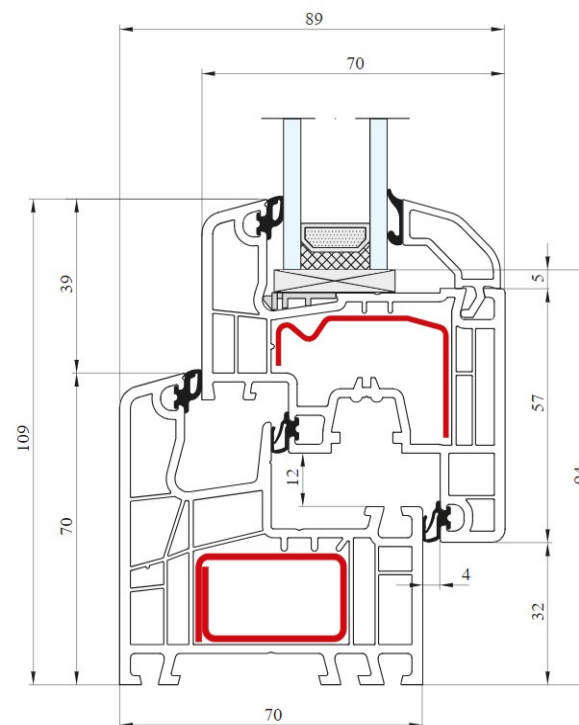

EVOLUTION NORMAL ++

1,3

U_w per $U_g = 1,1$
[Distanziatore
in alluminio]

1,2

U_i [W/m²K]

3

guarnizioni

5

camere

70

Profondità [mm]

R

Ristrutturazione

A

Rivestimento
in alluminio Aluskin

CL

Classic-line

RL

Round-line