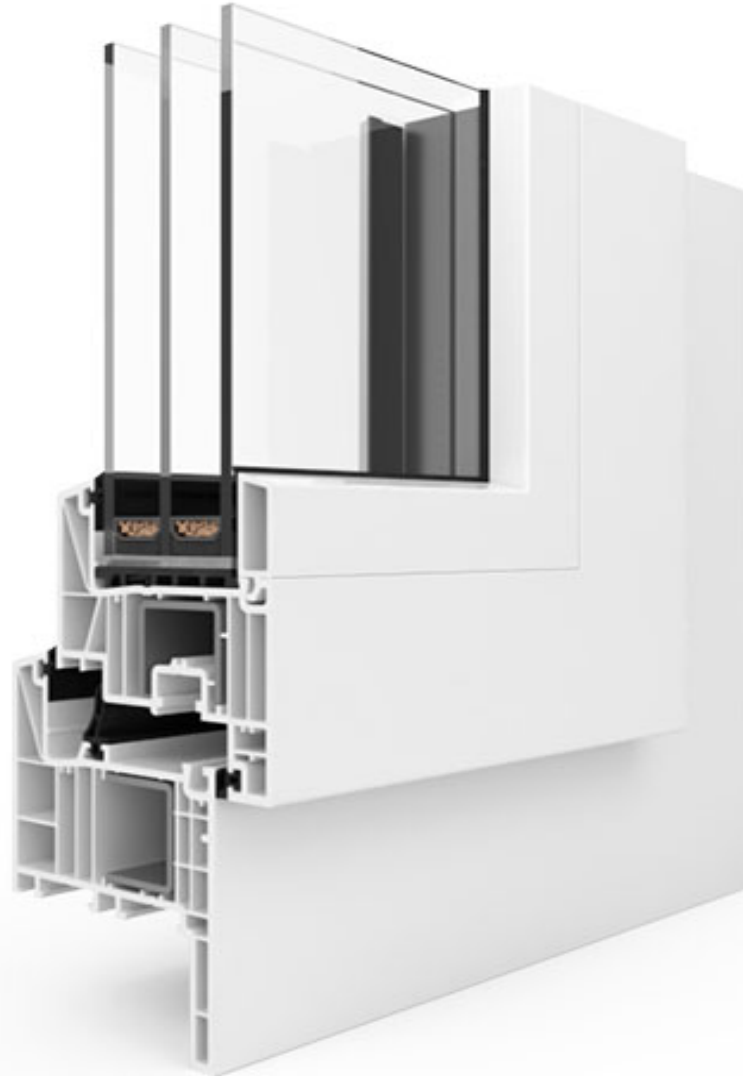

CL

Classic-line

EVOLUTION PLUS RESTAURO +

RISTRUTTURAZIONE
35 MM

RISTRUTTURAZIONE
60 MM

DISTANZIATORE TERMICO SWISSPACER ULTIMATE

DISTANZIATORI

Grazie alla scelta di utilizzare i distanziatori Swisspacer Ultimate, abbiamo unito con successo l'efficienza termica ad un miglior aspetto estetico delle finestre. A differenza delle solite canaline che si notano nell'intercapedine e hanno valori peggiori di trasmittanza termica, questo distanziatore ha una conduttività termica incredibilmente bassa e garantisce un coefficiente Uw molto basso per l'intera finestra. La possibilità di abbinare il colore del distanziatore Swisspacer Ultimate al colore del serramento, permette di ottenere una finestra dall'aspetto impareggiabile ed elegante. La sua finitura semiopaca è accattivante ed evita spiacevoli riflessi nel vetro.