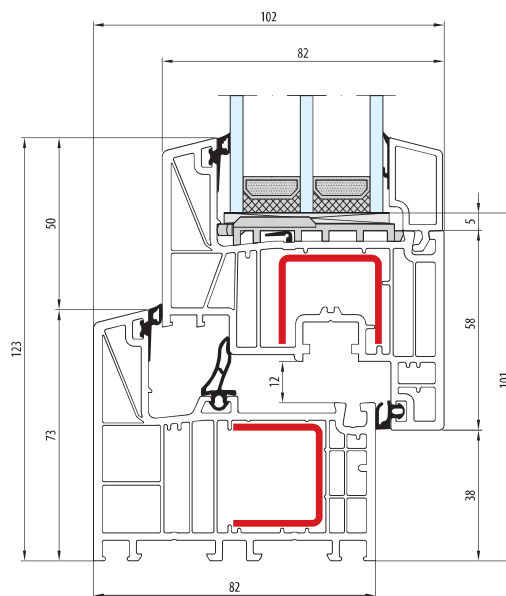

EVOLUTION PLUS +

WINDOW & DOOR SYSTEMS

0,84

U_w per $U_g=0,5$
[Distanziatore
in alluminio]

1,1

U_i [W/m²K]

3

guarnizioni

6

camere

82

Profondità [mm]

R

Ristrutturazione

A

Rivestimento
in alluminio Aluskin

CL

Classic-line