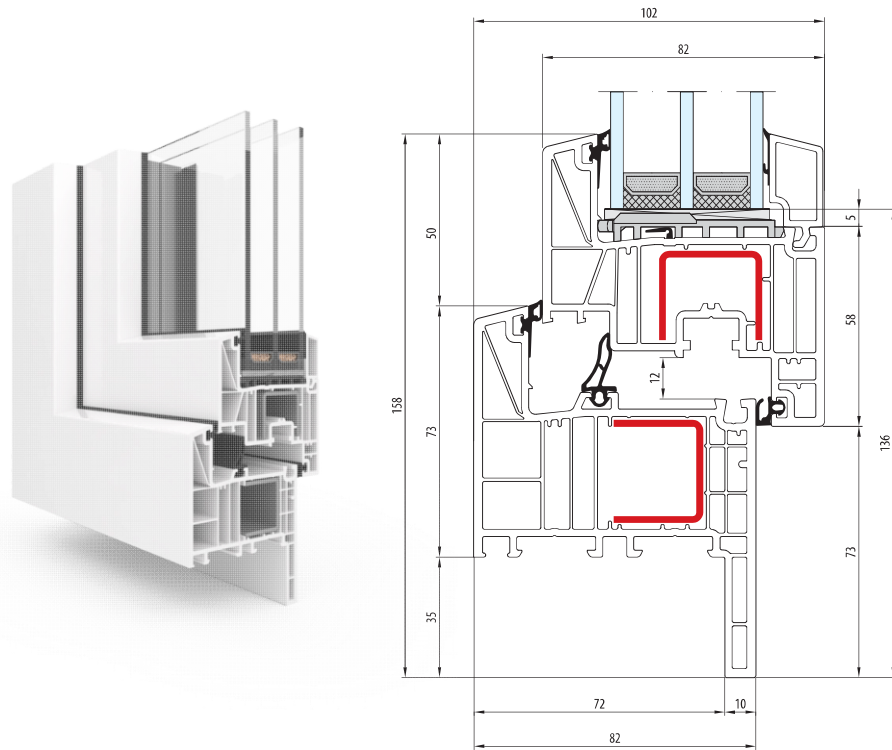

CL

Classic-line

EVOLUTION PLUS RESTAURO +

RISTRUTTURAZIONE
35 MM

RISTRUTTURAZIONE
60 MM

DISTANZIATORE TERMICO SWISSPACER ULTIMATE

DISTANZIATORI

Grazie alla scelta di utilizzare i distanziatori Swisspacer Ultimate, abbiamo unito con successo l'efficienza termica ad un miglior aspetto estetico delle finestre. A differenza delle solite canaline che si notano nell'intercapedine e hanno valori peggiori di trasmittanza termica, questo distanziatore ha una conduttività termica incredibilmente bassa e garantisce un coefficiente Uw molto basso per l'intera finestra. La possibilità di abbinare il colore del distanziatore Swisspacer Ultimate al colore del serramento, permette di ottenere una finestra dall'aspetto impareggiabile ed elegante. La sua finitura semiopaca è accattivante ed evita spiacevoli riflessi nel vetro.