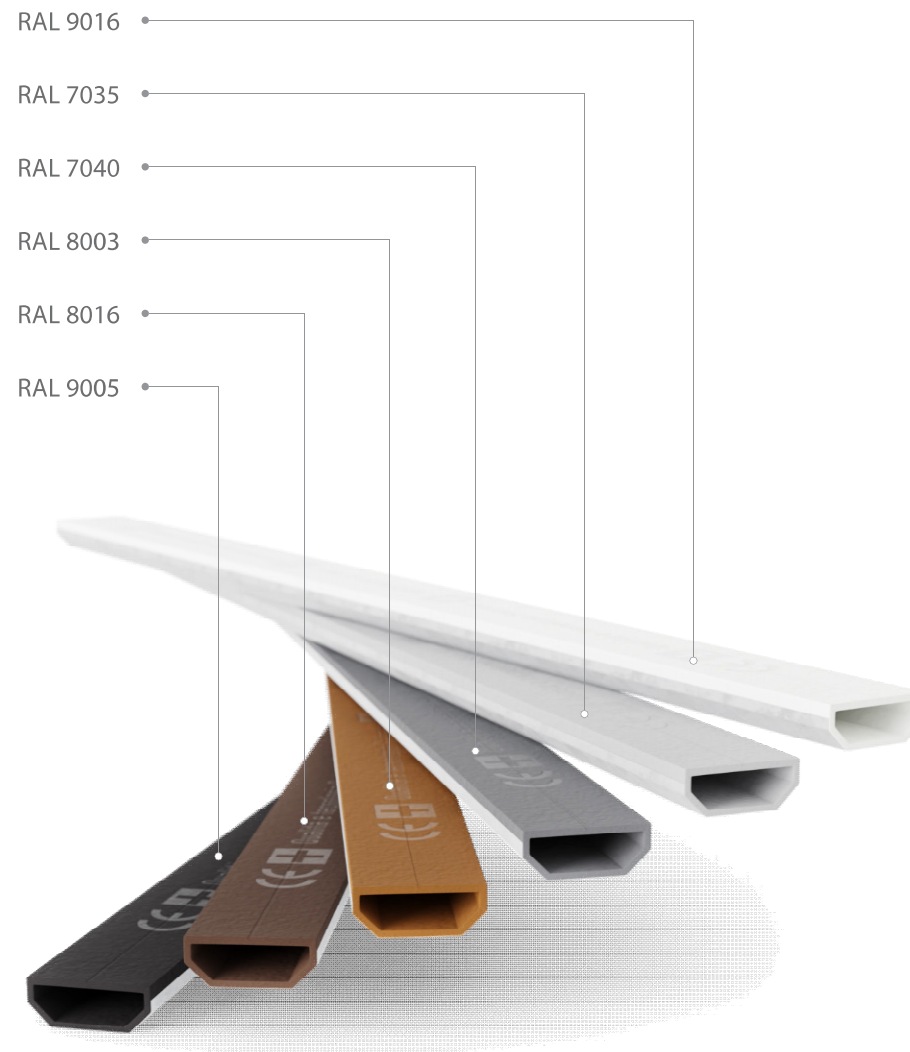

CL

Classic-line

EVOLUTION PLUS RESTAURO +

RISTRUTTURAZIONE
35 MM

RISTRUTTURAZIONE
60 MM

DISTANZIATORE TERMICO SWISSPACER ULTIMATE

DISTANZIATORI

Grazie alla scelta di utilizzare i distanziatori Swisspacer Ultimate, abbiamo unito con successo l'efficienza termica ad un miglior aspetto estetico delle finestre. A differenza delle solite canaline che si notano nell'intercapedine e hanno valori peggiori di trasmittanza termica, questo distanziatore ha una conduttività termica incredibilmente bassa e garantisce un coefficiente Uw molto basso per l'intera finestra. La possibilità di abbinare il colore del distanziatore Swisspacer Ultimate al colore del serramento, permette di ottenere una finestra dall'aspetto impareggiabile ed elegante. La sua finitura semiopaca è accattivante ed evita spiacevoli riflessi nel vetro.

Per le sue ottime caratteristiche, Swisspacer Ultimate è consigliato non solo nell'edilizia passiva a basso consumo energetico ma in tutte le nuove costruzioni.

FINITURE

SAL 03

SAL 11

SAL 18

SAL 19

SAL 21

SAL 25