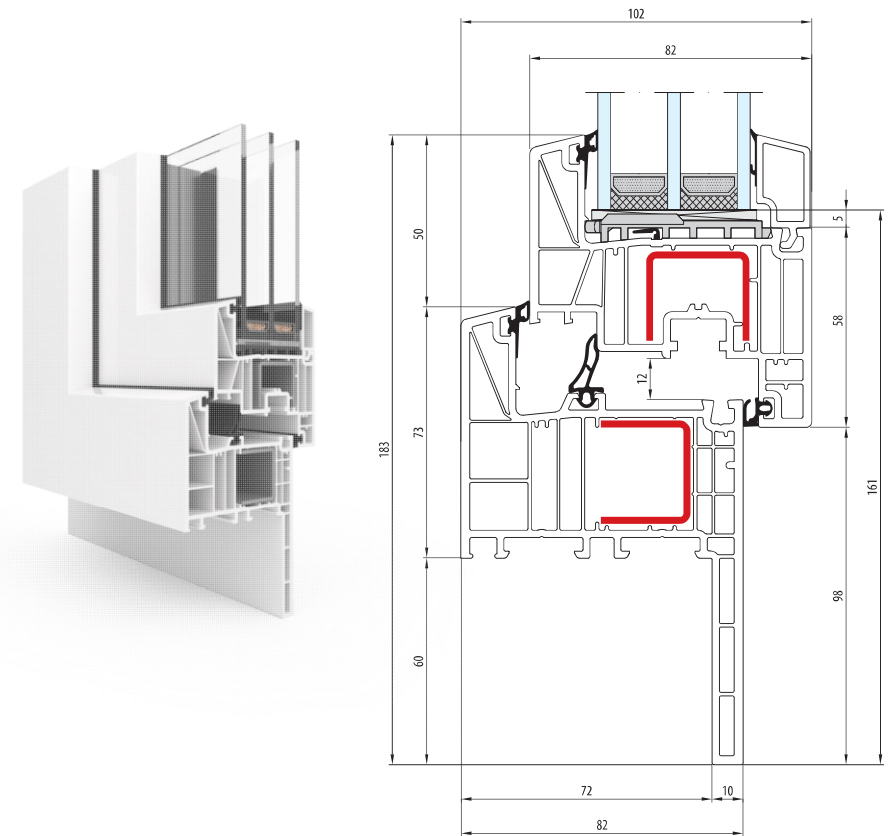

CL

Classic-line

EVOLUTION PLUS RESTAURO +

RISTRUTTURAZIONE
35 MM

RISTRUTTURAZIONE
60 MM

DISTANZIATORE TERMICO SWISSPACER ULTIMATE

DISTANZIATORI

Grazie alla scelta di utilizzare i distanziatori Swisspacer Ultimate, abbiamo unito con successo l'efficienza termica ad un miglior aspetto estetico delle finestre. A differenza delle solite canaline che si notano nell'intercapedine e hanno valori peggiori di trasmittanza termica, questo distanziatore ha una conduttività termica incredibilmente bassa e garantisce un coefficiente Uw molto basso per l'intera finestra. La possibilità di abbinare il colore del distanziatore Swisspacer Ultimate al colore del serramento, permette di ottenere una finestra dall'aspetto impareggiabile ed elegante. La sua finitura semiopaca è accattivante ed evita spiacevoli riflessi nel vetro.