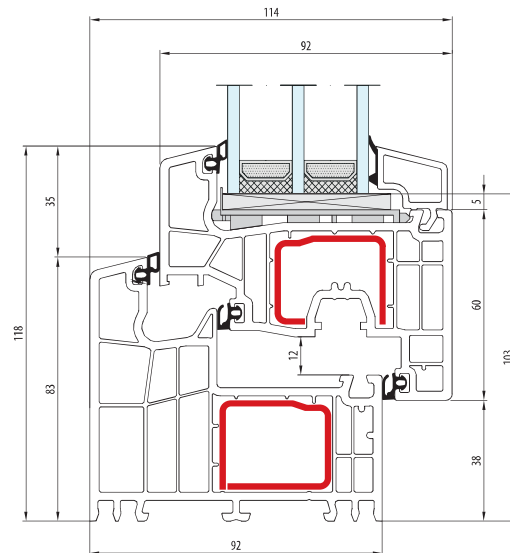

6

camere

92

Profondità [mm]

CL

Classic-line

RL

Round-line