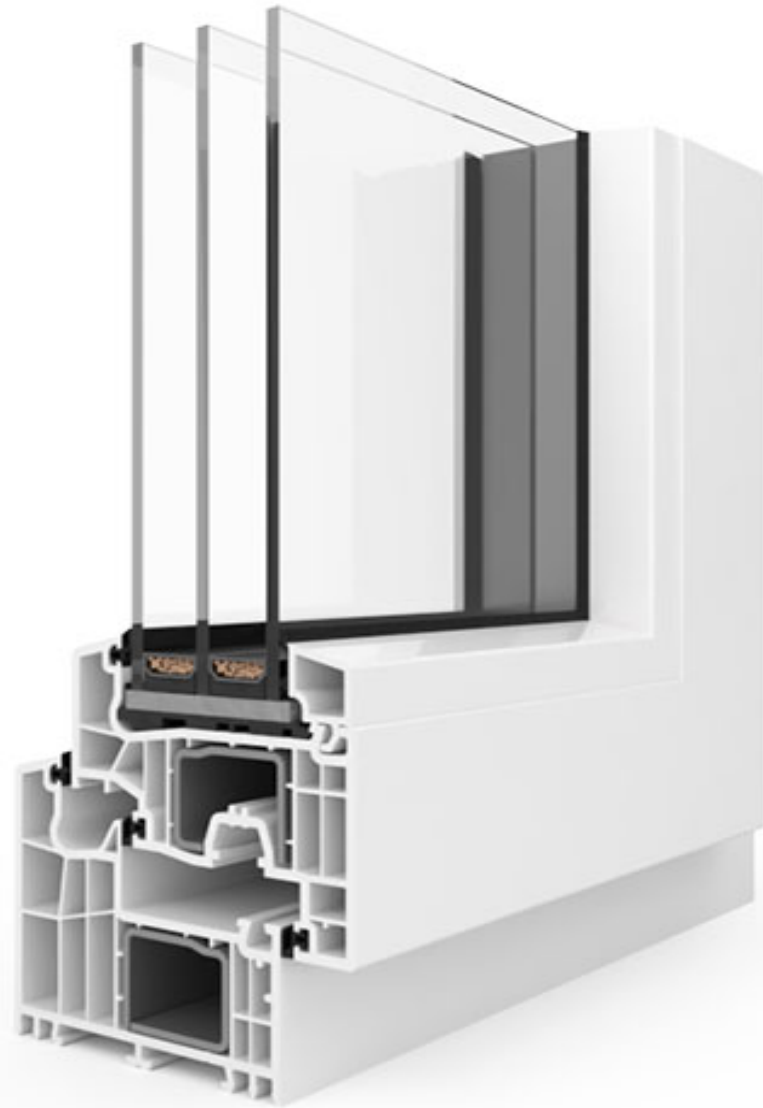

DISTANZIATORE TERMICO SWISSPACER ULTIMATE

DISTANZIATORI

Grazie alla scelta di utilizzare i distanziatori Swisspacer Ultimate, abbiamo unito con successo l'efficienza termica ad un miglior aspetto estetico delle finestre. A differenza delle solite canaline che si notano nell'intercapedine e hanno valori peggiori di trasmittanza termica, questo distanziatore ha una conduttività termica incredibilmente bassa e garantisce un coefficiente Uw molto basso per l'intera finestra. La possibilità di abbinare il colore del distanziatore Swisspacer Ultimate al colore del serramento, permette di ottenere una finestra dall'aspetto impareggiabile ed elegante. La sua finitura semiopaca è accattivante ed evita spiacevoli riflessi nel vetro.