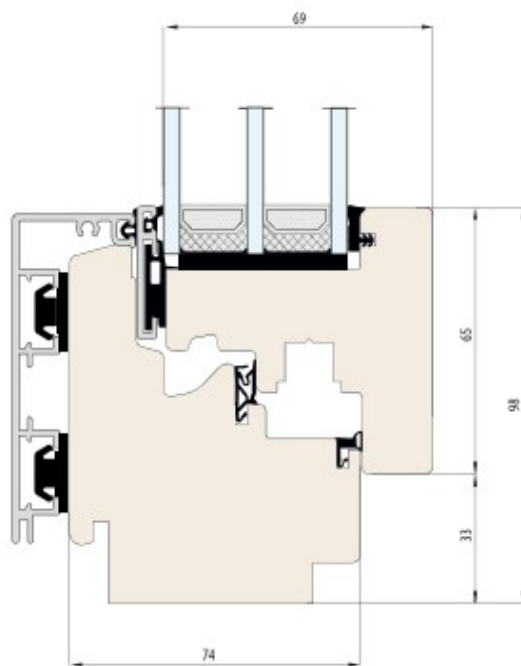

EXPERT LIFE ALU 74

guarnizioni

strati di legno
incollato

strati di verniciatura

Profondità [mm]