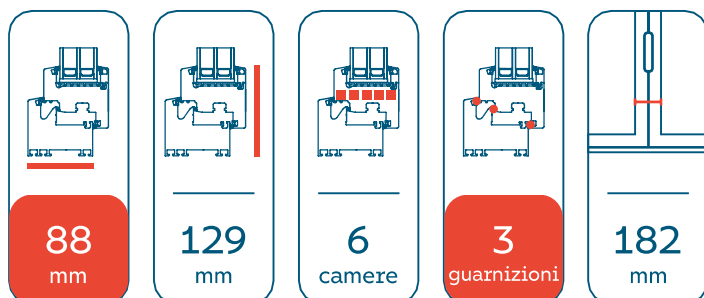

FORTEXPASSIV

TIPI DI TELAIO

telaio
standard

PACCHETTI DI VETRO

PARAMETRI TERMICI

Standard