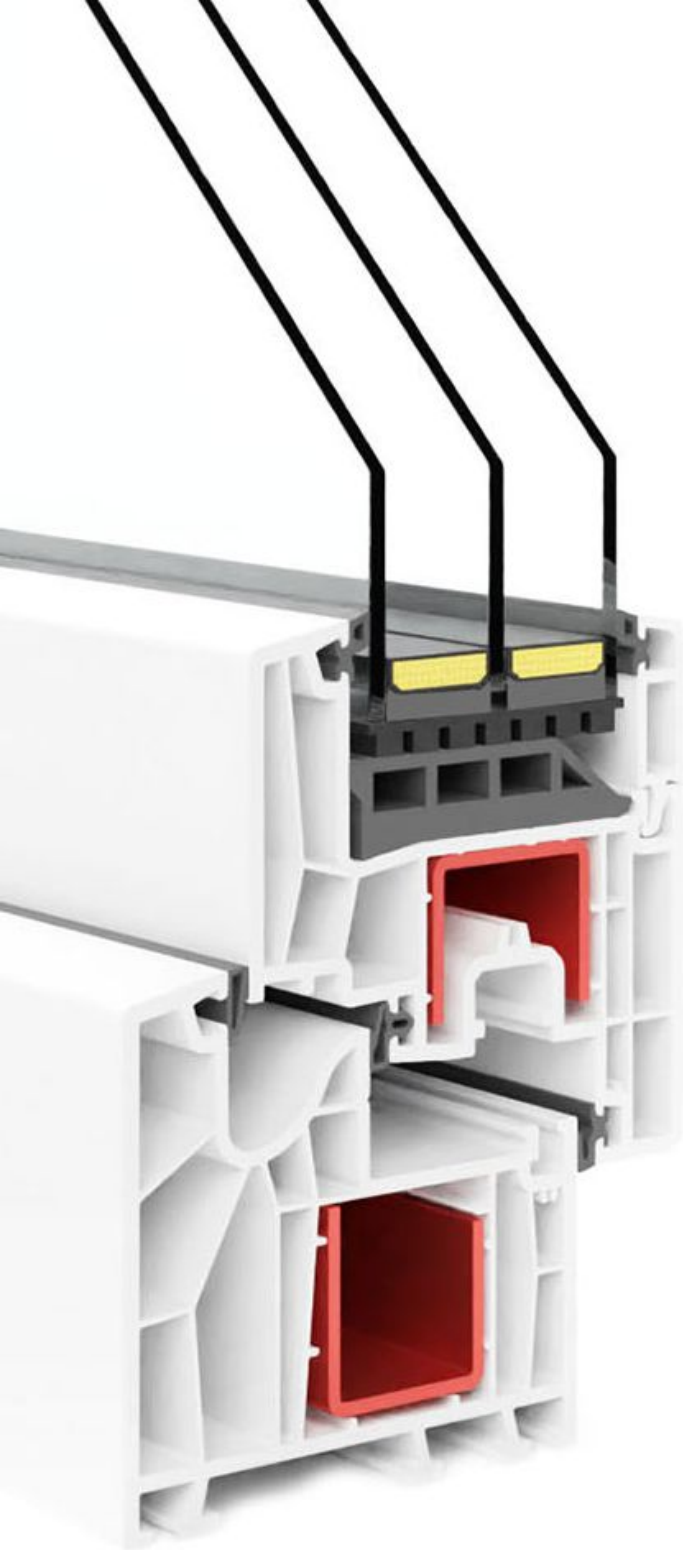

U_w
0,57
w/m²k