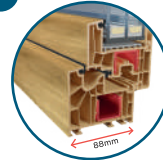

Profilo a 6 camere dalla profondità del telaio di 88 mm, favorevole a buonissime prestazioni termiche. Di serie è dotato di 3 guarnizioni e vetrocamera tripla.

2

Saldature perfettamente uniformi e invisibili che garantiscono un'ottima estetica e una lunga durata del serramento.