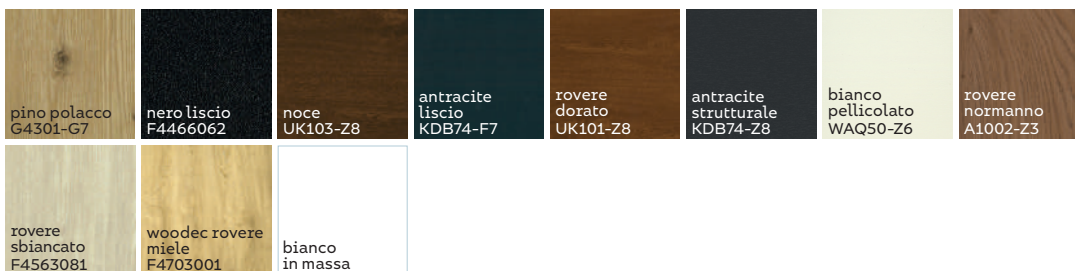

3 Trova il tuo colore

GRUPPO I

GRUPPO II

GRUPPO III

È possibile scegliere colori al di fuori dell'offerta standard su richiesta individuale.

U_w
0,57
w/m²k

FORTEXPASSIV

TIPI DI TELAIO