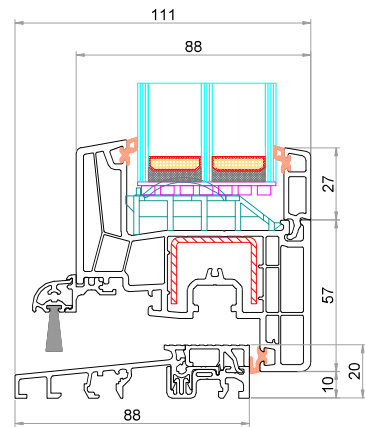

telaio
standard

PACCHETTI DI VETRO

PARAMETRI TERMICI

Standard

Standard +

Super caldo

*Valore U_w (coefficiente di trasferimento del calore per una finestra) ottenuto in conformità con la norma DIN EN ISO 10077-2 per una finestra di riferimento a un'anta con dimensioni: 1230 mm x 1480 mm.

Telaio CK-L102
Anta CK-Z101

Anta CK-Z101
Soglia bassa 6-338967-99-0-00

Anta CK-Z101
Battente mobile 84 mm CK-T104
Anta CK-Z101

Anta CK-Z101
Battente mobile 84 mm CK-T104
Anta CK-Z101 (maniglia anche
sull'anta secondaria)