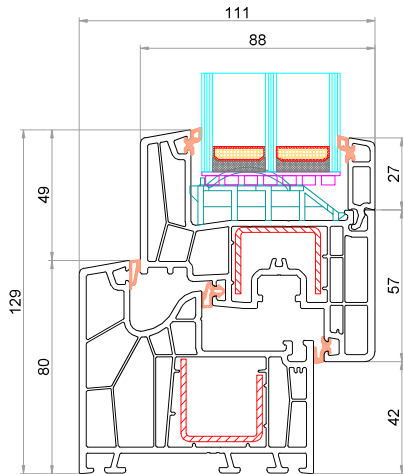

telaio
standard

PACCHETTI DI VETRO

PARAMETRI TERMICI

Standard

Standard +

Super caldo

*Valore U_w (coefficiente di trasferimento del calore per una finestra) ottenuto in conformità con la norma DIN EN ISO 10077-2 per una finestra di riferimento a un'anta con dimensioni: 1230 mm x 1480 mm.

Telaio CK-L102
Anta CK-Z101

Anta CK-Z101
Soglia bassa 6-338967-99-0-00

Anta CK-Z101
Battente mobile 84 mm CK-T104
Anta CK-Z101

Anta CK-Z101
Battente mobile 84 mm CK-T104
Anta CK-Z101 (maniglia anche
sull'anta secondaria)