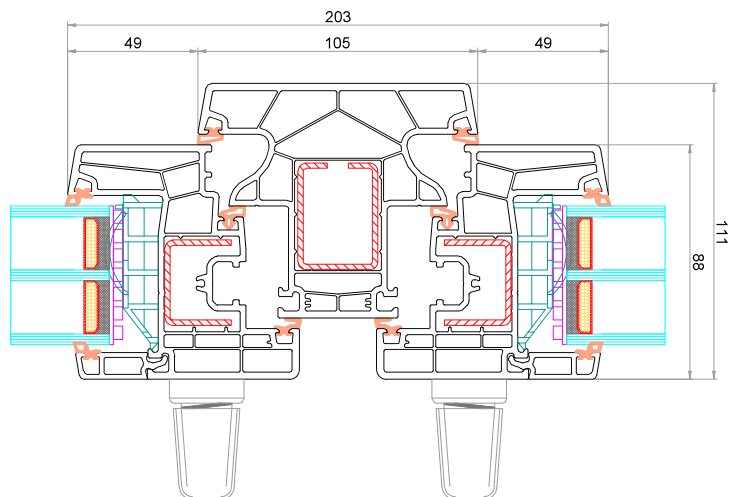

telaio
standard

PACCHETTI DI VETRO

PARAMETRI TERMICI

Standard

Standard +

Super caldo

*Valore U_w (coefficiente di trasferimento del calore per una finestra) ottenuto in conformità con la norma DIN EN ISO 10077-2 per una finestra di riferimento a un'anta con dimensioni: 1230 mm x 1480 mm.

Telaio CK-L102
Anta CK-Z101

Anta CK-Z101
Soglia bassa 6-338967-99-0-00

Anta CK-Z101
Battente mobile 84 mm CK-T104
Anta CK-Z101

Anta CK-Z101
Battente mobile 84 mm CK-T104
Anta CK-Z101 (maniglia anche
sull'anta secondaria)