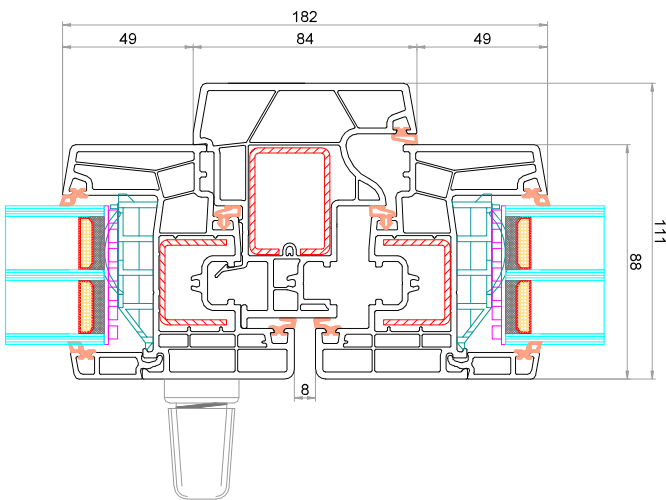

Anta CK-Z101
Battente mobile 84 mm CK-T104
Anta CK-Z101