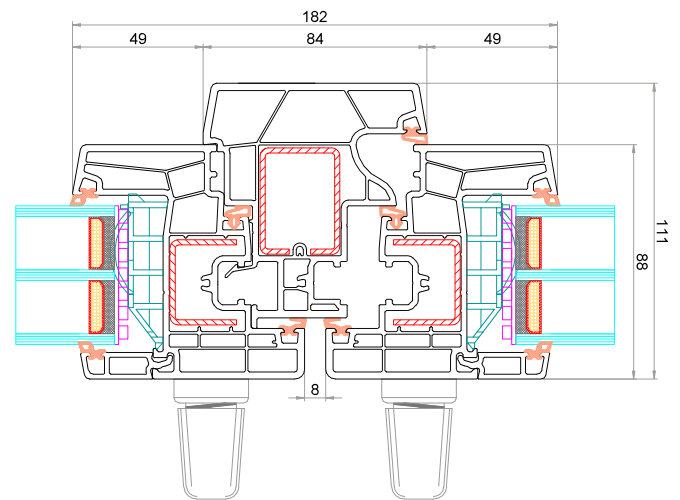

Anta CK-Z101
Battente mobile 84 mm CK-T104
Anta CK-Z101 (maniglia anche
sull'anta secondaria)