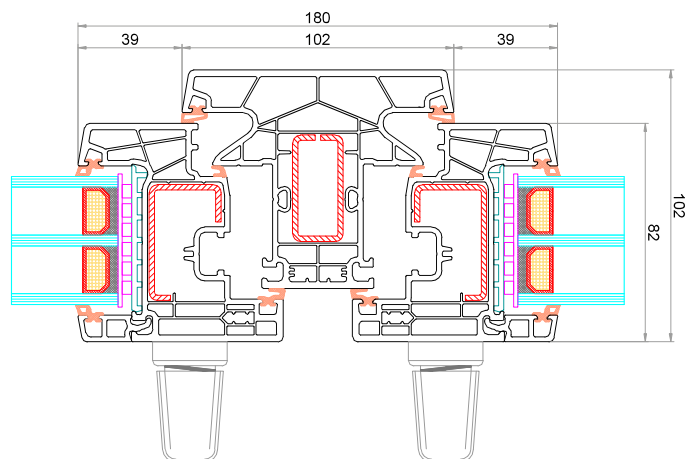

Anta CK-Z801
Montante fisso da 102 mm CK-T803
Anta CK-Z801