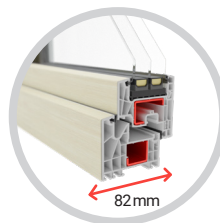

# **FINESTRE TITANIUM TECHNOLOGY**

**FORTEPERT**  
CLASSE S  
CLIMA SEVERO

Design minimalista del telaio con una profondità di 82mm, dotato di serie di 3 guarnizioni.

Ancora più luce in casa grazie all'applicabilità del montante stretto mobile con maniglia centrale.