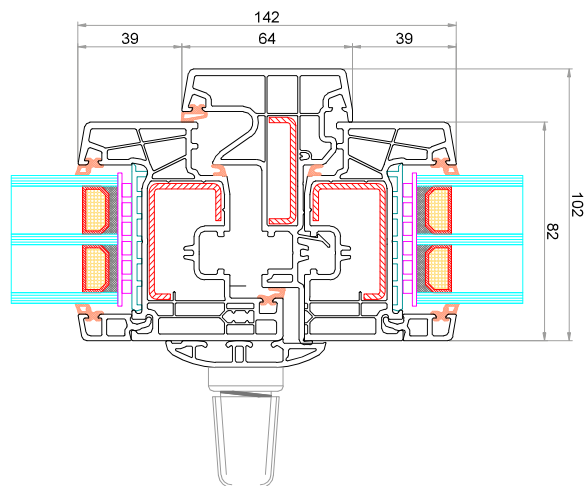

Anta CK-Z801
Profilo di copertura per maniglia centrale CK-E036
Battente mobile 64 mm CK-T864
Anta CK-Z801