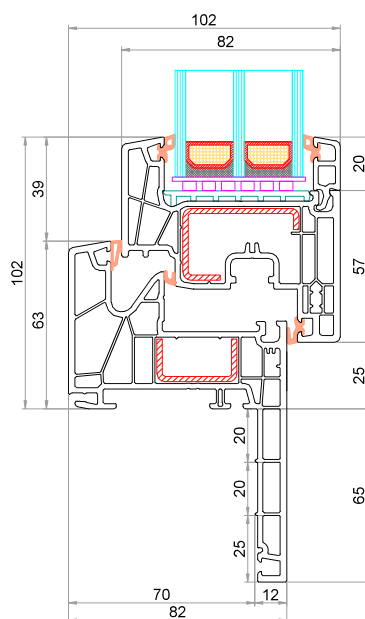

Telaio Reno 65 mm CK-L0865
Anta CK-Z801