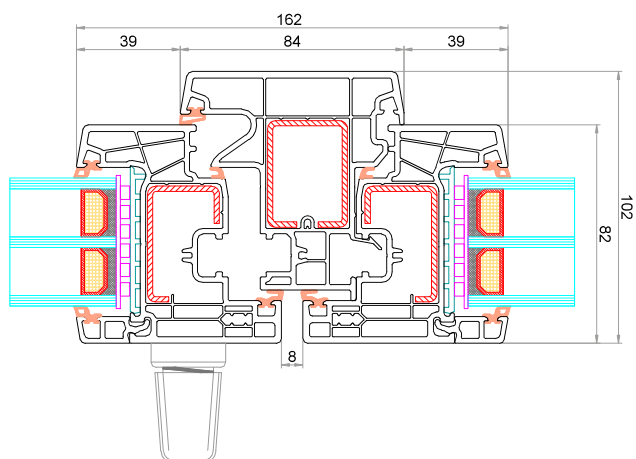

Anta CK-Z801
Battente mobile 84 mm CK-T884
Anta CK-Z801