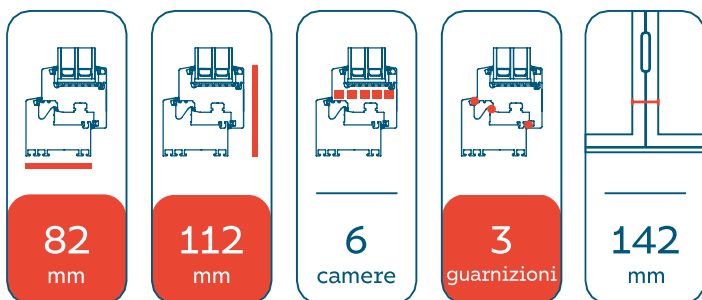

FORTEXPERT