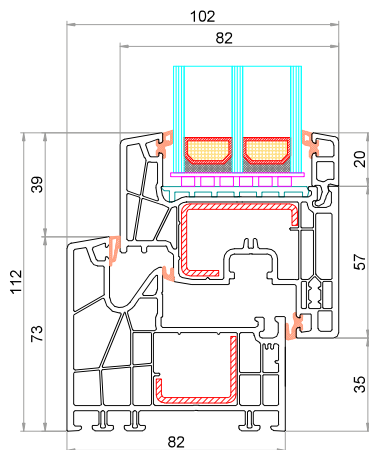

SEZIONI FORTEPERT

Telaio CK-L0802
Anta CK-Z801