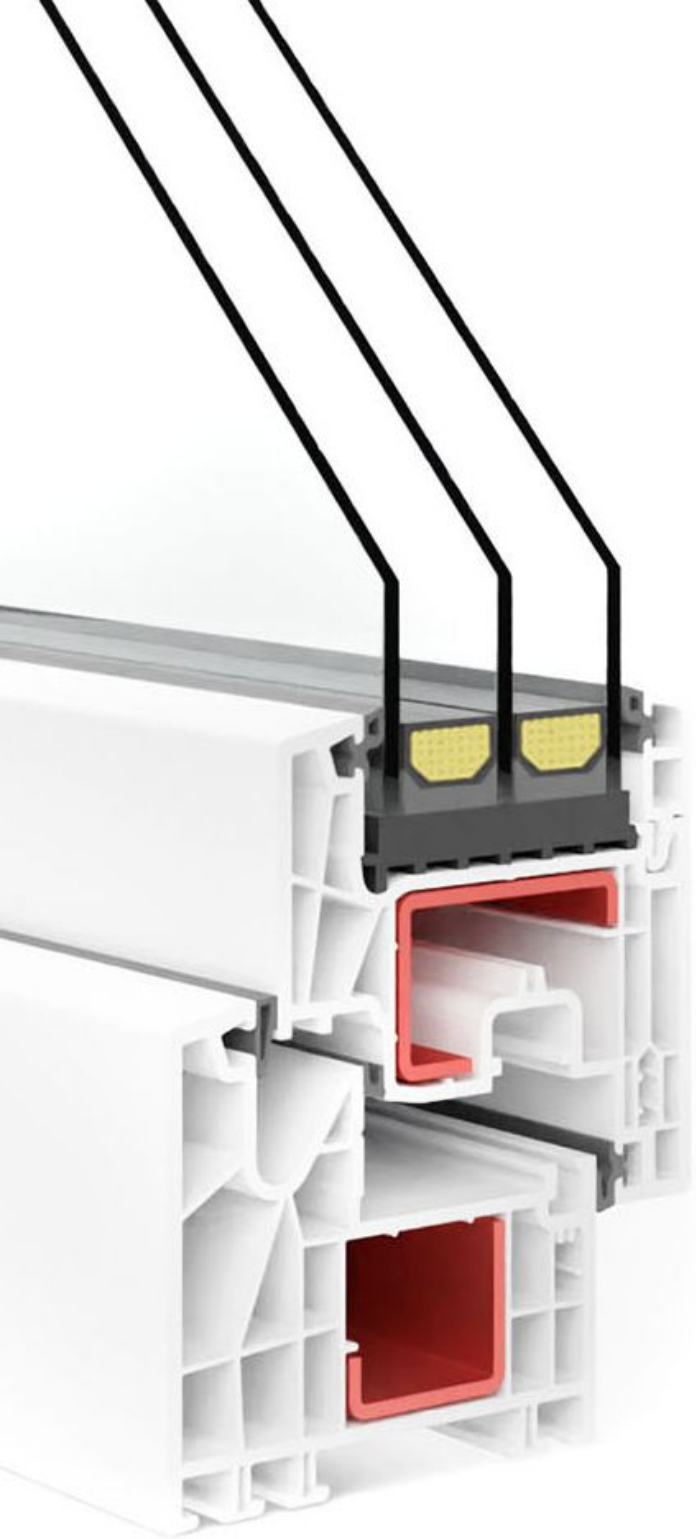

# **FINESTRE TITANIUM TECHNOLOGY**

**FORTEPERT**  
CLASSE S  
CLIMA SEVERO

Design minimalista del telaio con una profondità di 82mm, dotato di serie di 3 guarnizioni.

Ancora più luce in casa grazie all'applicabilità del montante stretto mobile con maniglia centrale.

## Scegli gli accessori aggiuntivi

aeratori

tapparelle

davanzali

**U<sub>w</sub>**  
**0,69**  
**w/m<sup>2</sup>k**