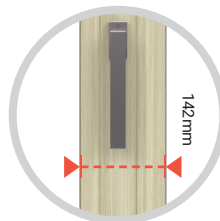

# **FINESTRE TITANIUM TECHNOLOGY**

**FORTEPERT**  
CLASSE S  
CLIMA SEVERO

Design minimalista del telaio con una profondità di 82mm, dotato di serie di 3 guarnizioni.

Ancora più luce in casa grazie all'applicabilità del montante stretto mobile con maniglia centrale.