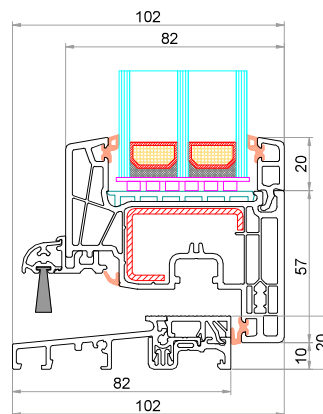

Anta CK-Z801
Soglia bassa 6-37479-60-0-1