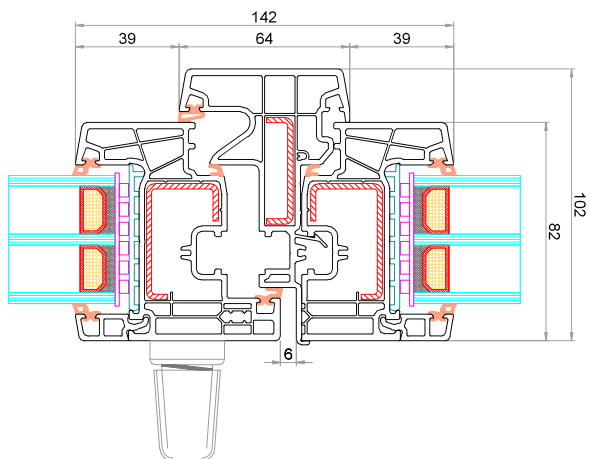

SEZIONI FORTEXPERT

Anta CK-Z801
Battente mobile 64 mm CK-T864
Anta CK-Z801