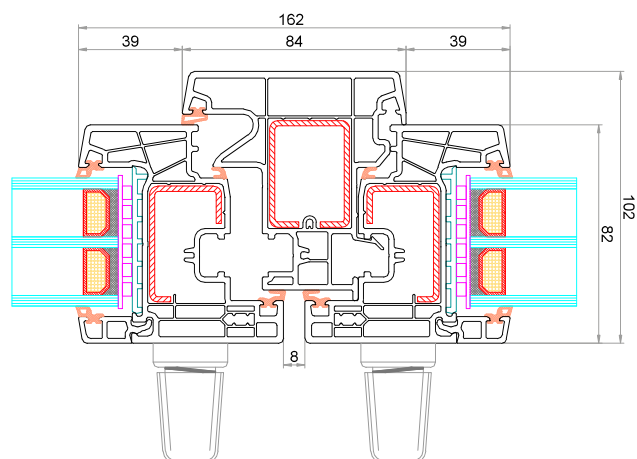

# SEZIONI FORTEXPERT

Anta CK-Z801  
Battente mobile 64 mm CK-T864  
Anta CK-Z801

Anta CK-Z801  
Profilo di copertura per maniglia centrale CK-E036  
Battente mobile 64 mm CK-T864  
Anta CK-Z801

Anta CK-Z801  
Battente mobile 84 mm CK-T884  
Anta CK-Z801