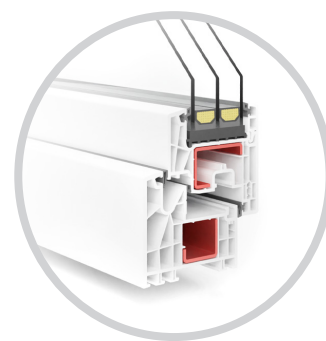

6 camere
profondità del telaio 82 mm
3 guarnizioni