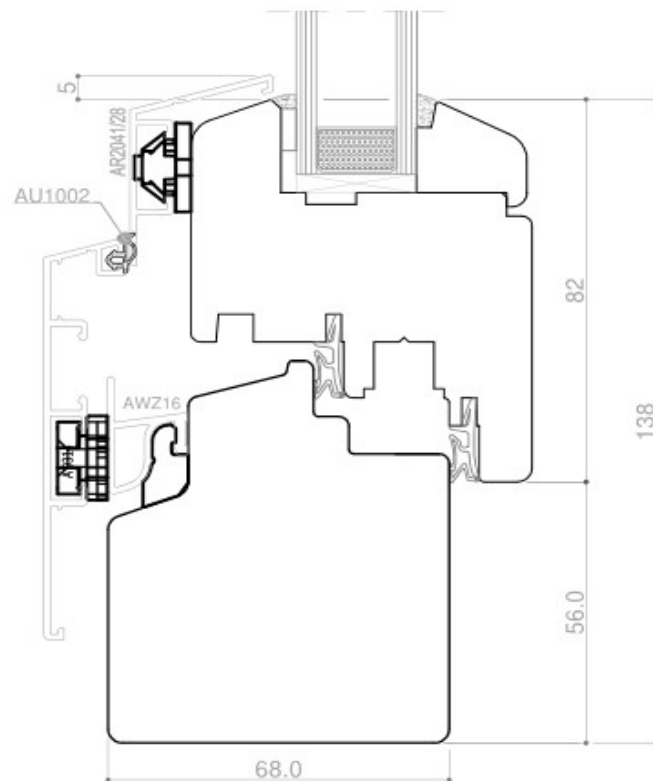

GEMYN RENO LINE 68

1.30

U_w per U_g 1.0
(Distanziatore Ultimate)

2

guarnizioni

3

strati di legno
incollato

4

strati di verniciatura

68

Profondità [mm]