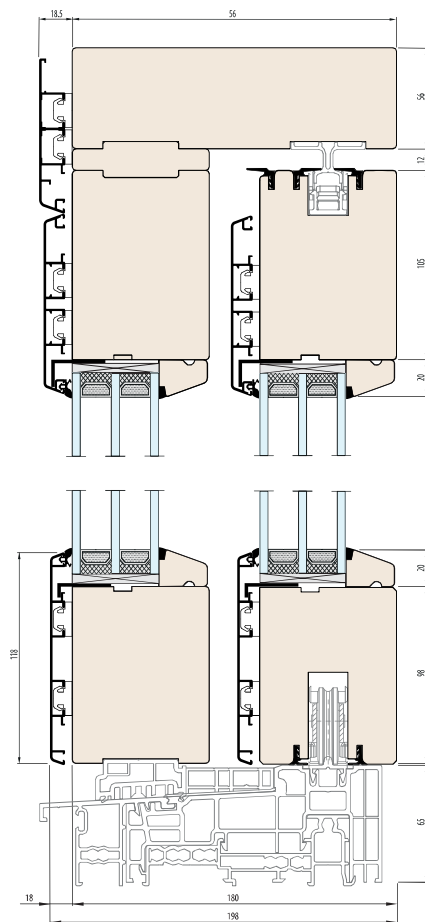

GEMYN SCORREVOLE 76 HST

2,8

Altezza [m]

2

Binari

2,4

Larghezza Anta [m]

180

Profondità [mm]

A

Rivestimento
in alluminio Aluskin

Schema A

Schema C

Schema D