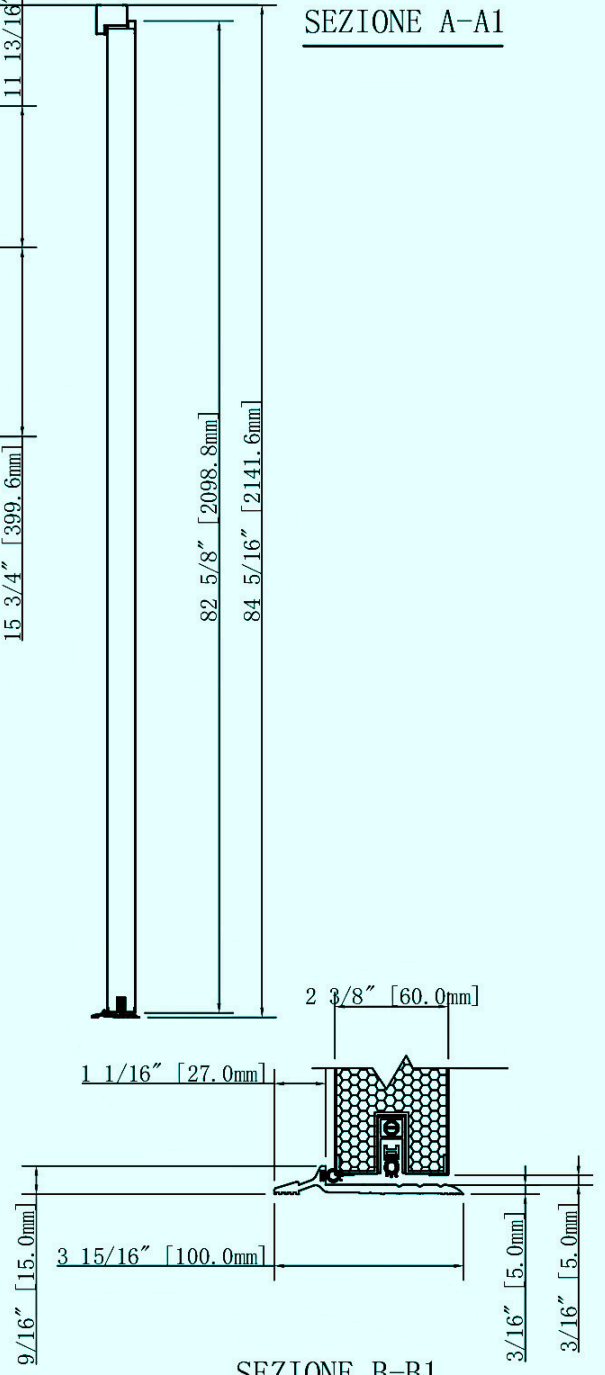

Va bene.

Grazie.

Funzione attivata
del campanello
della porta

SEZIONE A-A1

SEZIONE B-B1

Sede Italia
Via Ponte la Pietra 43
03043 Cassino
www.falegno.com
E-mail falegno@falegno.com
Tel. +390776393057