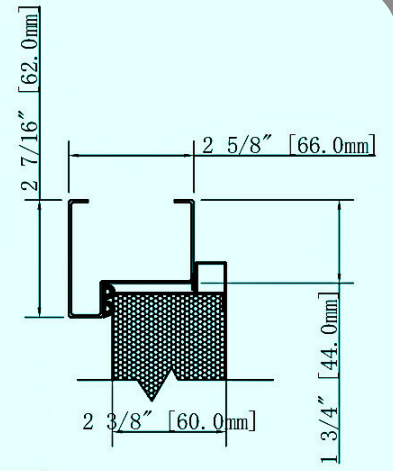

Va bene.

Grazie.

Funzione attivata
del campanello
della porta

SEZIONE A-A1

SEZIONE B-B1

Sede Italia
Via Ponte la Pietra 43
03043 Cassino
www.falegno.com
E-mail falegno@falegno.com
Tel. +390776393057