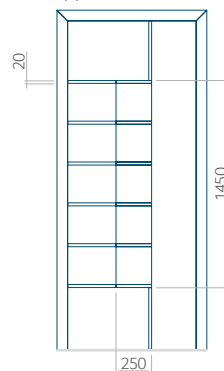

Design senza applicazione INOX