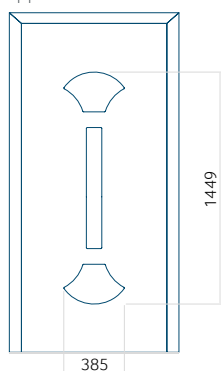

Design senza applicazione INOX