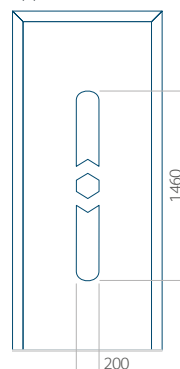

## Pannello 05

Design senza applicazione INOX

Disegno con applicazione INOX

Dimensione minima del pannello	Dimensione massima del pannello
PVC: 590x1650	PVC: 900x2150
ALU: 590x1650	ALU: 1100x2300
WOOD: 590x1650	WOOD: 840x2240

## Pannello 06

Design senza applicazione INOX

Disegno con applicazione INOX

Dimensione minima del pannello	Dimensione massima del pannello
PVC: 370x1650	PVC: 900x2150
ALU: 370x1650	ALU: 1100x2300
WOOD: 370x1650	WOOD: 840x2240