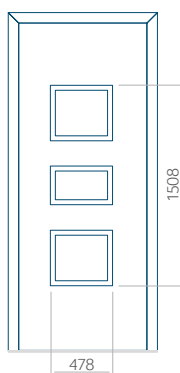

Disegno con applicazione INOX

Dimensione minima del pannello

PVC: 570x1650

ALU: 570x1650

WOOD: 570x1650

Dimensione massima del pannello

PVC: 900x2150

ALU: 1100x2300

WOOD: 840x2240