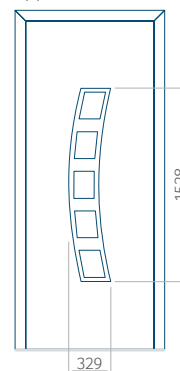

Disegno con applicazione INOX