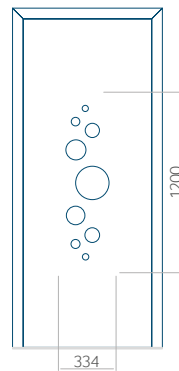

## Pannello 31

Design senza applicazione INOX

Disegno con applicazione INOX

Dimensione minima del pannello	Dimensione massima del pannello
PVC: 570x1650	PVC: 900x2150
ALU: 570x1650	ALU: 1100x2300
WOOD: 570x1650	WOOD: 840x2240

## Pannello 32

Design senza applicazione INOX

Disegno con applicazione INOX

Dimensione minima del pannello	Dimensione massima del pannello
PVC: 570x1650	PVC: 900x2150
ALU: 570x1650	ALU: 1100x2300
WOOD: 570x1650	WOOD: 840x2240