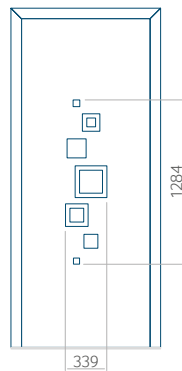

PVC: 900x2150

ALU: 1100x2300

WOOD: 840x2240

## Pannello 31

Design senza applicazione INOX

Disegno con applicazione INOX

Dimensione minima del pannello	Dimensione massima del pannello
PVC: 570x1650	PVC: 900x2150
ALU: 570x1650	ALU: 1100x2300
WOOD: 570x1650	WOOD: 840x2240