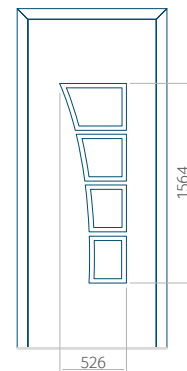

Disegno con applicazione INOX