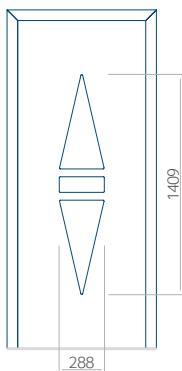

Design senza applicazione INOX