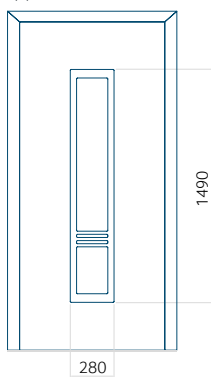

Disegno con applicazione INOX

Dimensione minima del pannello	Dimensione massima del pannello
PVC: 370x1650	PVC: 900x2150
ALU: 370x1650	ALU: 1100x2300
WOOD: 370x1650	WOOD: 840x2240