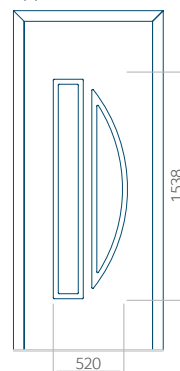

Disegno con applicazione INOX