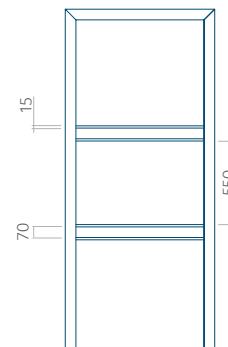

Disegno con applicazione INOX