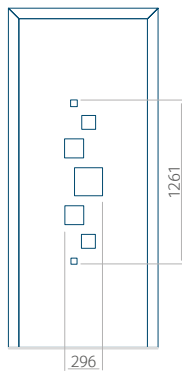

Design senza applicazione INOX