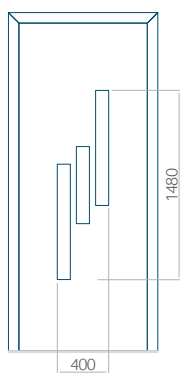

Design senza applicazione INOX