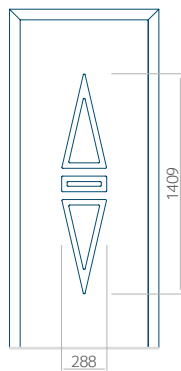

Disegno con applicazione INOX

Dimensione minima del pannello

PVC: 570x1650

ALU: 570x1650

WOOD: 570x1650

Dimensione massima del pannello

PVC: 900x2150

ALU: 1100x2300

WOOD: 840x2240