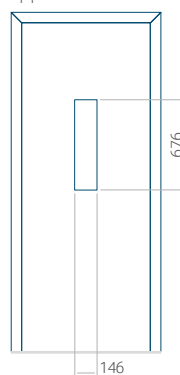

Design senza applicazione INOX