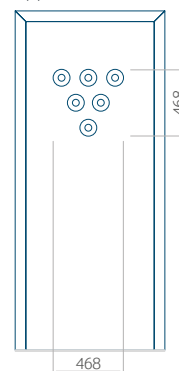

Disegno con
applicazione INOX