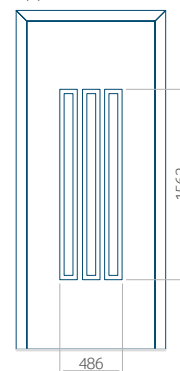

## Pannello 22

Design senza applicazione INOX

Disegno con applicazione INOX

Dimensione minima del pannello	Dimensione massima del pannello
PVC: 570x1650	PVC: 900x2150
ALU: 570x1650	ALU: 1100x2300
WOOD: 570x1650	WOOD: 840x2240

## Pannello 23

Design senza applicazione INOX

Disegno con applicazione INOX

Dimensione minima del pannello	Dimensione massima del pannello
PVC: 570x1650	PVC: 900x2150
ALU: 570x1650	ALU: 1100x2300
WOOD: 570x1650	WOOD: 840x2240

## Pannello 24

Design senza applicazione INOX

Disegno con applicazione INOX

Dimensione minima del pannello	Dimensione massima del pannello
PVC: 590x1650	PVC: 900x2150
ALU: 590x1650	ALU: 1100x2300
WOOD: 590x1650	WOOD: 840x2240