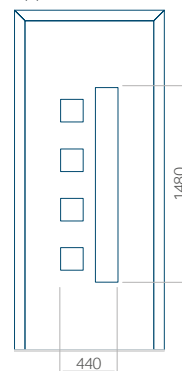

Design senza applicazione INOX