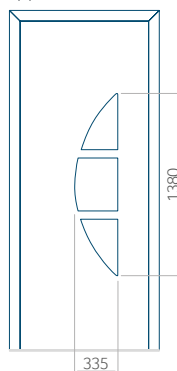

Design senza
applicazione INOX