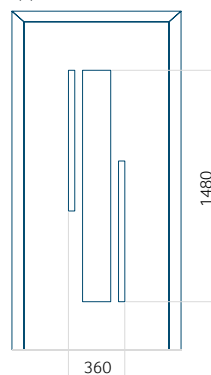

Design senza applicazione INOX