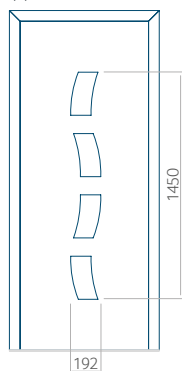

Design senza applicazione INOX