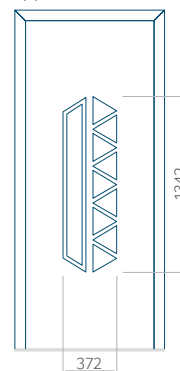

Disegno con applicazione INOX