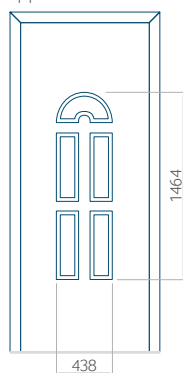

Disegno con applicazione INOX

Dimensione minima del pannello	Dimensione massima del pannello
PVC: 570x1650	PVC: 900x2150
ALU: 570x1650	ALU: 1100x2300
WOOD: 570x1650	WOOD: 840x2240