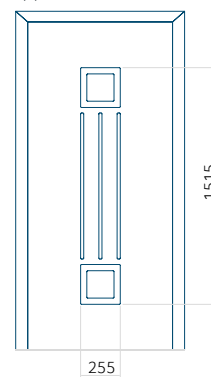

Disegno con applicazione INOX