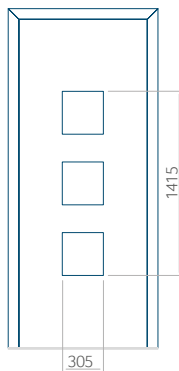

Design senza applicazione INOX