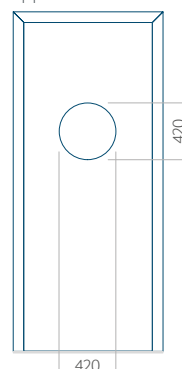

## Pannello 09

Design senza applicazione INOX

Disegno con applicazione INOX

Dimensione minima del pannello	Dimensione massima del pannello
PVC: 570x1650	PVC: 900x2150
ALU: 570x1650	ALU: 1100x2300
WOOD: 570x1650	WOOD: 840x2240

## Pannello 10

Design senza applicazione INOX

Disegno con applicazione INOX

Dimensione minima del pannello	Dimensione massima del pannello
PVC: 570x1650	PVC: 900x2150
ALU: 570x1650	ALU: 1100x2300
WOOD: 570x1650	WOOD: 840x2240