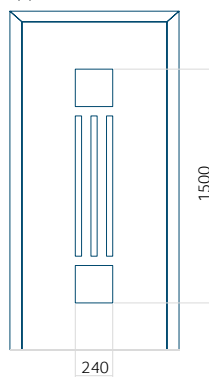

Design senza applicazione INOX