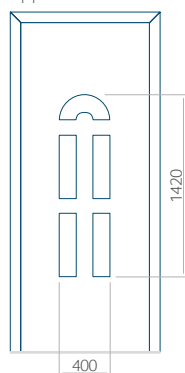

Design senza applicazione INOX