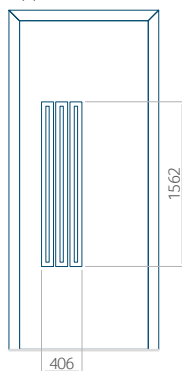

Disegno con applicazione INOX

Dimensione minima del pannello

PVC: 600x1650

ALU: 600x1650

WOOD: 600x1650

Dimensione massima del pannello

PVC: 900x2150

ALU: 1100x2300

WOOD: 840x2240