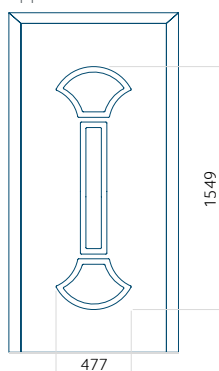

Disegno con applicazione INOX

Dimensione minima del pannello	Dimensione massima del pannello
PVC: 570x1650	PVC: 900x2150
ALU: 570x1650	ALU: 1100x2300
WOOD: 570x1650	WOOD: 840x2240