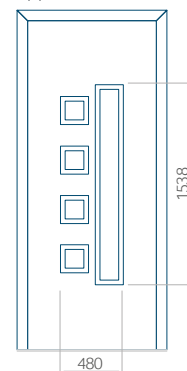

Disegno con applicazione INOX