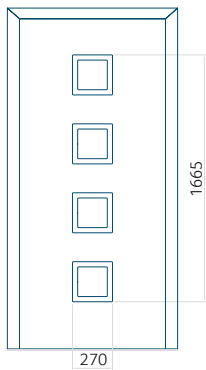

Disegno tecnico

- Vetri anteriori: VSG 33.1 thermofloat
- Vetri centrali: float sabbato
- Vetri posteriori: thermofloat con canalina calda nera
- Applicazione ad incasso INOX

Dimensione minima del pannello

ALU: 500x2000

Dimensione massima del pannello

ALU: 1400x2600