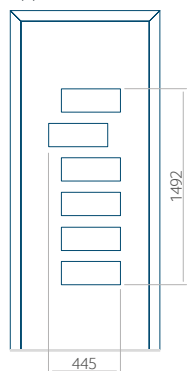

PVC: 900x2150

ALU: 1100x2300

WOOD: 840x2240

## Pannello 49

Design senza applicazione INOX

Disegno con applicazione INOX

Dimensione minima del pannello	Dimensione massima del pannello
PVC: 590x1650	PVC: 900x2150
ALU: 590x1650	ALU: 1100x2300
WOOD: 590x1650	WOOD: 840x2240