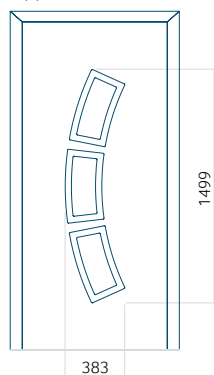

Disegno con applicazione INOX

Dimensione minima del pannello	Dimensione massima del pannello
PVC: 570x1650	PVC: 900x2150
ALU: 570x1650	ALU: 1100x2300
WOOD: 570x1650	WOOD: 840x2240