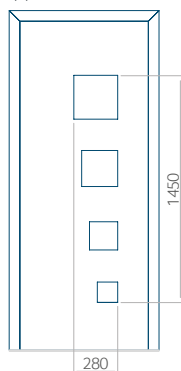

Design senza applicazione INOX