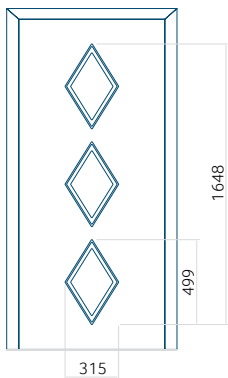

Disegno tecnico

- Vetri anteriori: VSG 33.1 thermofloat
- Vetri centrali: float sabbato
- Vetri posteriori: thermofloat con canalina calda nera
- Cornice fresata intorno alla vetrata

Dimensione minima del pannello

ALU: 600x2000

Dimensione massima del pannello

ALU: 1400x2600