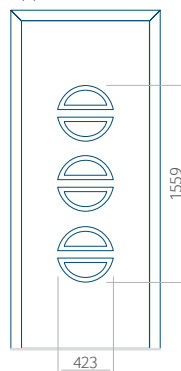

## Pannello 10

Design senza applicazione INOX

Disegno con applicazione INOX

Dimensione minima del pannello	Dimensione massima del pannello
PVC: 570x1650	PVC: 900x2150
ALU: 570x1650	ALU: 1100x2300
WOOD: 570x1650	WOOD: 840x2240

## Pannello 11

Design senza applicazione INOX

Disegno con applicazione INOX

Dimensione minima del pannello	Dimensione massima del pannello
PVC: 570x1650	PVC: 900x2150
ALU: 570x1650	ALU: 1100x2300
WOOD: 570x1650	WOOD: 840x2240

## Pannello 12

Design senza applicazione INOX

Disegno con applicazione INOX

Dimensione minima del pannello	Dimensione massima del pannello
PVC: 570x1650	PVC: 900x2150
ALU: 570x1650	ALU: 1100x2300
WOOD: 570x1650	WOOD: 840x2240

## Pannello 13

Design senza applicazione INOX

Disegno con applicazione INOX

Dimensione minima del pannello	Dimensione massima del pannello
PVC: 570x1650	PVC: 900x2150
ALU: 570x1650	ALU: 1100x2300
WOOD: 570x1650	WOOD: 840x2240