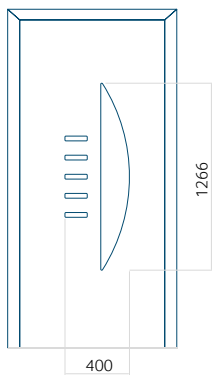

Design senza applicazione INOX