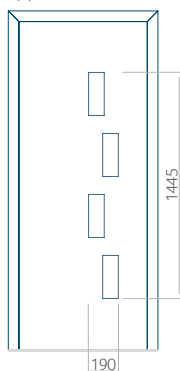

Design senza applicazione INOX