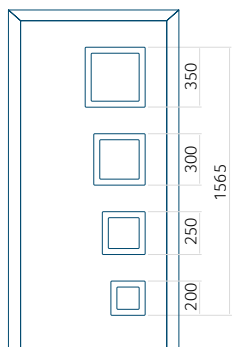

Disegno tecnico

- Vetri anteriori: VSG 33.1 thermofloat
- Vetri centrali: float sabbato
- Vetri posteriori: thermofloat con canalina calda nera
- Applicazione ad incasso INOX

Dimensione minima del pannello

ALU: 801x1900

Dimensione massima del pannello

ALU: 1400x2600