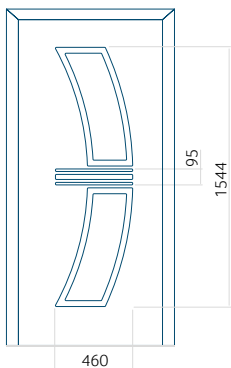

Disegno tecnico

- Vetri anteriori: VSG 33.1 thermofloat
- Vetri centrali: float sabbiato
- Vetri posteriori: thermofloat con canalina calda nera
- Applicazione ad incasso INOX

Dimensione minima del pannello

ALU: 700x2000

Dimensione massima del pannello

ALU: 1400x2600