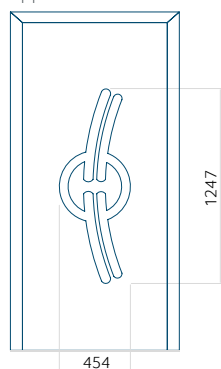

Design senza applicazione INOX