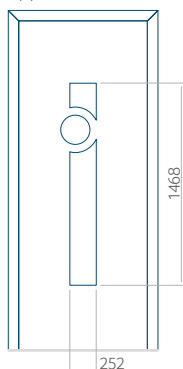

Design senza applicazione INOX