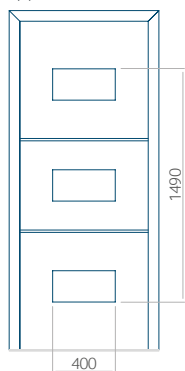

Design senza applicazione INOX