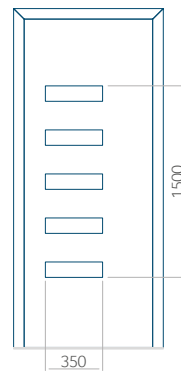

Design senza applicazione INOX