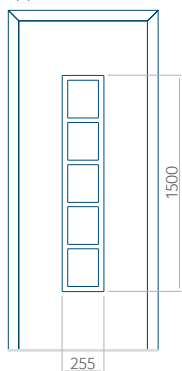

Design senza applicazione INOX