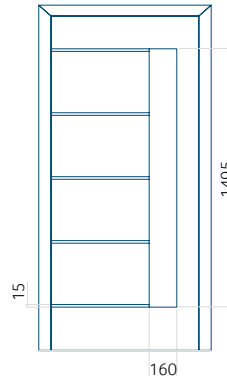

Disegno tecnico