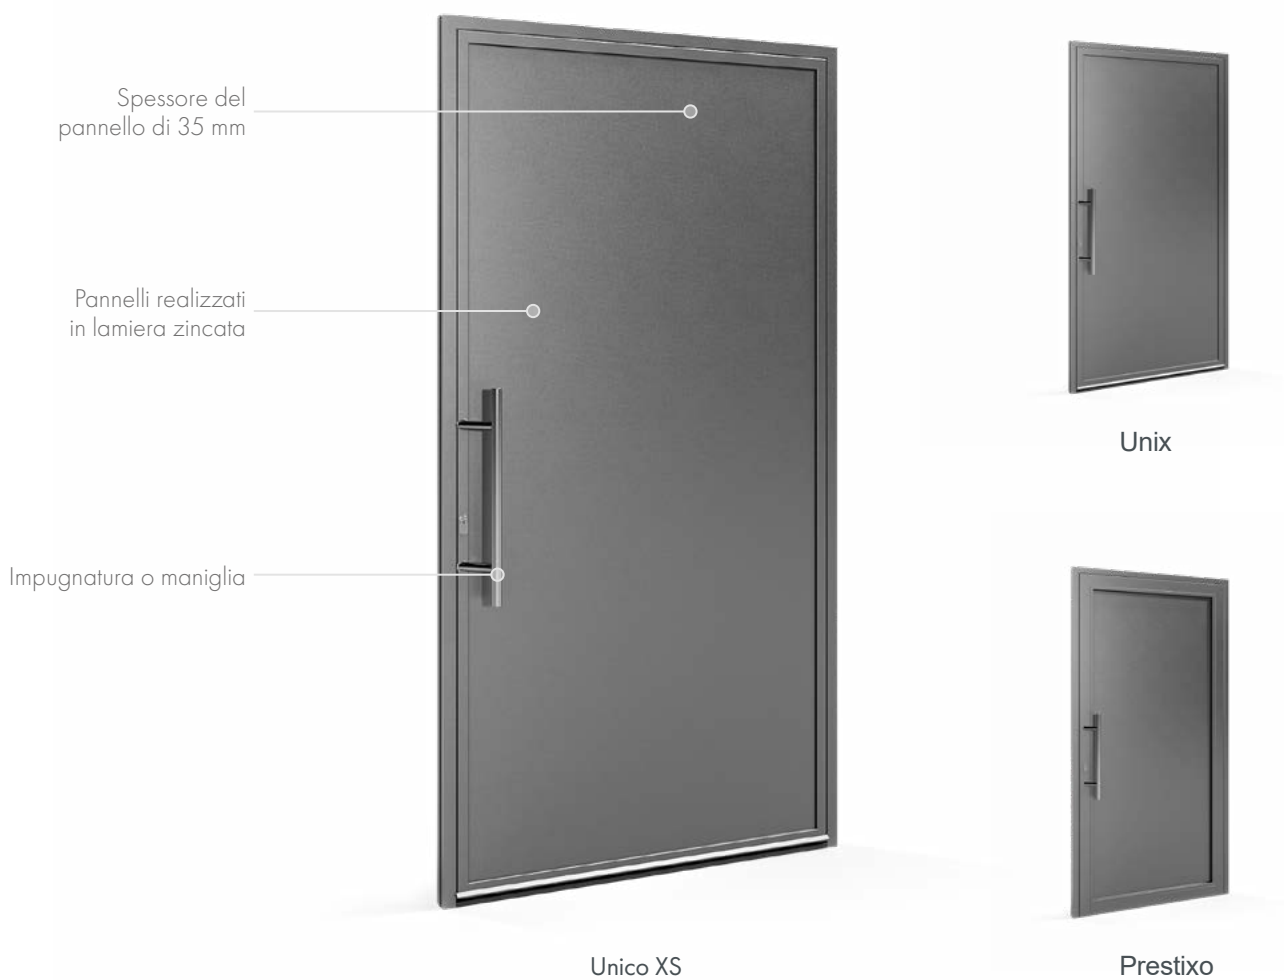

Porte in acciaio

Le porte in acciaio si basano su profili utilizzati anche nei sistemi di finestre. Combinano un design notevole con una resistenza superiore alla media. L'isolamento è garantito da un riempimento sotto forma di polistirene espanso XPS o OSB ad alta resistenza. Costruiti in acciaio zincato, i pannelli si adattano perfettamente allo stile minimalista dell'architettura contemporanea.