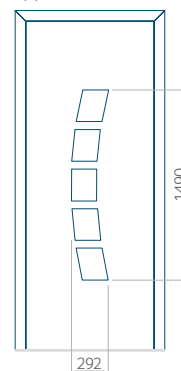

Design senza applicazione INOX