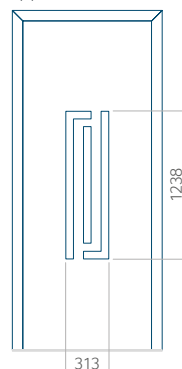

Design senza applicazione INOX