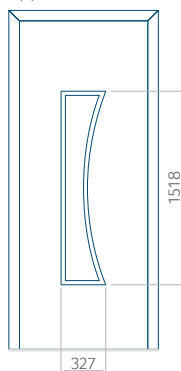

## Pannello 10

Design senza applicazione INOX

Disegno con applicazione INOX

Dimensione minima del pannello	Dimensione massima del pannello
PVC: 570x1650	PVC: 900x2150
ALU: 570x1650	ALU: 1100x2300
WOOD: 570x1650	WOOD: 840x2240

## Pannello 21

Design senza applicazione INOX

Disegno con applicazione INOX

Dimensione minima del pannello	Dimensione massima del pannello
PVC: 570x1650	PVC: 900x2150
ALU: 570x1650	ALU: 1100x2300
WOOD: 570x1650	WOOD: 840x2240

## Pannello 22

Design senza applicazione INOX

Disegno con applicazione INOX

Dimensione minima del pannello	Dimensione massima del pannello
PVC: 570x1650	PVC: 900x2150
ALU: 570x1650	ALU: 1100x2300
WOOD: 570x1650	WOOD: 840x2240

## Pannello 23

Design senza applicazione INOX

Disegno con applicazione INOX

Dimensione minima del pannello	Dimensione massima del pannello
PVC: 570x1650	PVC: 900x2150
ALU: 570x1650	ALU: 1100x2300
WOOD: 570x1650	WOOD: 840x2240