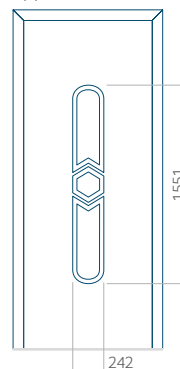

## Pannello 05

Design senza applicazione INOX

Disegno con applicazione INOX

Dimensione minima del pannello	Dimensione massima del pannello
PVC: 590x1650	PVC: 900x2150
ALU: 590x1650	ALU: 1100x2300
WOOD: 590x1650	WOOD: 840x2240

## Pannello 06

Design senza applicazione INOX

Disegno con applicazione INOX

Dimensione minima del pannello	Dimensione massima del pannello
PVC: 370x1650	PVC: 900x2150
ALU: 370x1650	ALU: 1100x2300
WOOD: 370x1650	WOOD: 840x2240