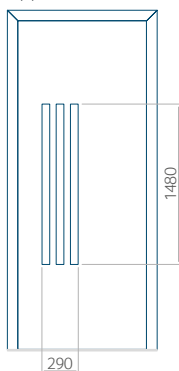

Design senza applicazione INOX