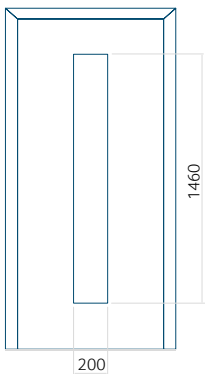

Disegno tecnico

- Vetri anteriori: VSG 33.1 thermofloat
- Vetri centrali: float sabbatiato con strisce trasparenti
- Vetri posteriori: thermofloat con canalina calda nera

Dimensione minima del pannello

ALU: 500x1900

Dimensione massima del pannello

ALU: 1400x2600