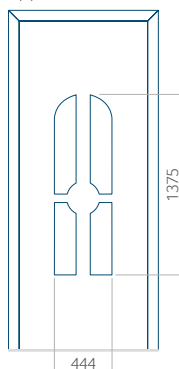

## Pannello 24

Design senza applicazione INOX

Disegno con applicazione INOX

Dimensione minima del pannello	Dimensione massima del pannello
PVC: 590x1650	PVC: 900x2150
ALU: 590x1650	ALU: 1100x2300
WOOD: 590x1650	WOOD: 840x2240

PVC: 900x2150

ALU: 1100x2300

WOOD: 840x2240

## Pannello 27

Design senza applicazione INOX

Disegno con applicazione INOX

Dimensione minima del pannello	Dimensione massima del pannello
PVC: 600x1650	PVC: 900x2150
ALU: 600x1650	ALU: 1100x2300
WOOD: 600x1650	WOOD: 840x2240