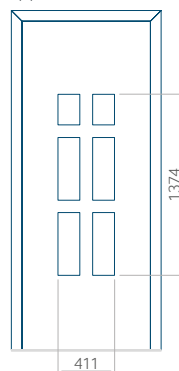

Design senza applicazione INOX