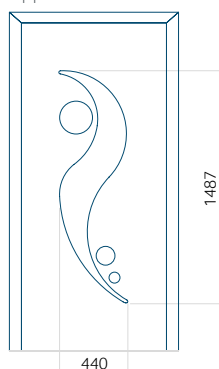

## Pannello 09

Design senza applicazione INOX

Disegno con applicazione INOX

Dimensione minima del pannello	Dimensione massima del pannello
PVC: 570x1650	PVC: 900x2150
ALU: 570x1650	ALU: 1100x2300
WOOD: 570x1650	WOOD: 840x2240

## Pannello 10

Design senza applicazione INOX

Disegno con applicazione INOX

Dimensione minima del pannello	Dimensione massima del pannello
PVC: 570x1650	PVC: 900x2150
ALU: 570x1650	ALU: 1100x2300
WOOD: 570x1650	WOOD: 840x2240

## Pannello 11

Design senza applicazione INOX

Disegno con applicazione INOX

Dimensione minima del pannello	Dimensione massima del pannello
PVC: 570x1650	PVC: 900x2150
ALU: 570x1650	ALU: 1100x2300
WOOD: 570x1650	WOOD: 840x2240