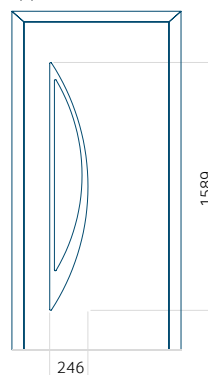

Design senza applicazione INOX