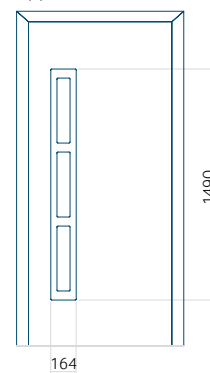

Disegno con applicazione INOX