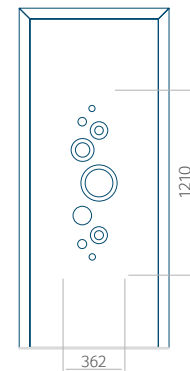

## Pannello 31

Design senza applicazione INOX

Disegno con applicazione INOX

Dimensione minima del pannello	Dimensione massima del pannello
PVC: 570x1650	PVC: 900x2150
ALU: 570x1650	ALU: 1100x2300
WOOD: 570x1650	WOOD: 840x2240

## Pannello 32

Design senza applicazione INOX

Disegno con applicazione INOX

Dimensione minima del pannello	Dimensione massima del pannello
PVC: 570x1650	PVC: 900x2150
ALU: 570x1650	ALU: 1100x2300
WOOD: 570x1650	WOOD: 840x2240