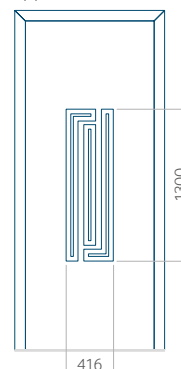

Disegno con applicazione INOX