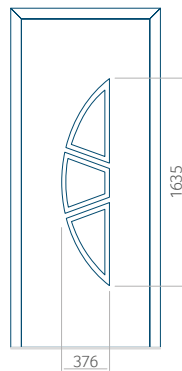

Disegno con applicazione INOX

Dimensione minima del pannello

PVC: 570x1750

ALU: 570x1750

WOOD: 570x1750

Dimensione massima del pannello

PVC: 900x2150

ALU: 1100x2300

WOOD: 840x2240