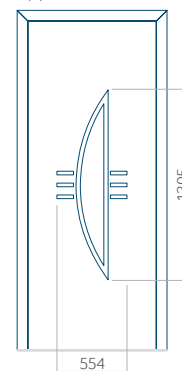

## Pannello 48

Design senza applicazione INOX

Disegno con applicazione INOX

Dimensione minima del pannello

PVC: 640x1650

ALU: 640x1650

WOOD: 640x1650

Dimensione massima del pannello