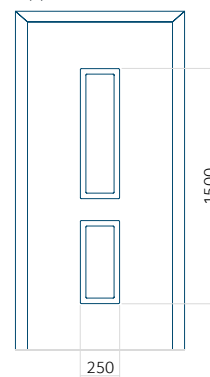

Disegno con
applicazione INOX