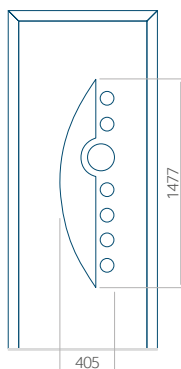

Design senza applicazione INOX