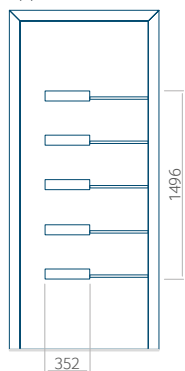

Design senza applicazione INOX