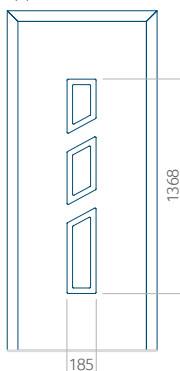

Disegno con applicazione INOX

Dimensione minima del pannello

PVC: 370x1650

ALU: 370x1650

WOOD: 370x1650

Dimensione massima del pannello

PVC: 900x2150

ALU: 1100x2300

WOOD: 840x2240