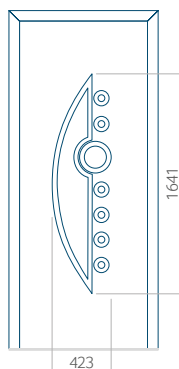

Disegno con applicazione INOX

Dimensione minima del pannello

PVC: 570x1750

ALU: 570x1750

WOOD: 570x1750

Dimensione massima del pannello

PVC: 900x2150

ALU: 1100x2300

WOOD: 840x2240