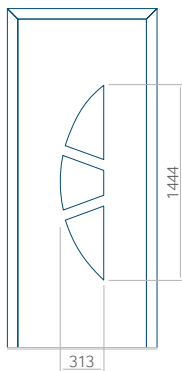

Design senza applicazione INOX