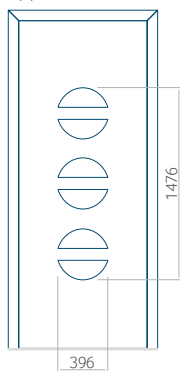

## Pannello 10

Design senza applicazione INOX

Disegno con applicazione INOX

Dimensione minima del pannello	Dimensione massima del pannello
PVC: 570x1650	PVC: 900x2150
ALU: 570x1650	ALU: 1100x2300
WOOD: 570x1650	WOOD: 840x2240

## Pannello 11

Design senza applicazione INOX

Disegno con applicazione INOX

Dimensione minima del pannello	Dimensione massima del pannello
PVC: 570x1650	PVC: 900x2150
ALU: 570x1650	ALU: 1100x2300
WOOD: 570x1650	WOOD: 840x2240

## Pannello 12

Design senza applicazione INOX

Disegno con applicazione INOX

Dimensione minima del pannello	Dimensione massima del pannello
PVC: 570x1650	PVC: 900x2150
ALU: 570x1650	ALU: 1100x2300
WOOD: 570x1650	WOOD: 840x2240

## Pannello 13

Design senza applicazione INOX

Disegno con applicazione INOX

Dimensione minima del pannello	Dimensione massima del pannello
PVC: 570x1650	PVC: 900x2150
ALU: 570x1650	ALU: 1100x2300
WOOD: 570x1650	WOOD: 840x2240