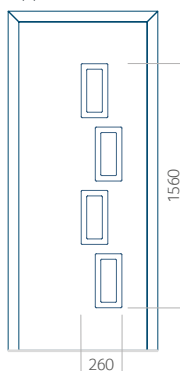

Disegno con applicazione INOX

Dimensione minima del pannello	Dimensione massima del pannello
PVC: 570x1650	PVC: 900x2150
ALU: 570x1650	ALU: 1100x2300
WOOD: 570x1650	WOOD: 840x2240