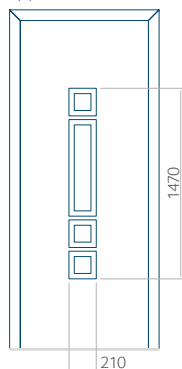

## Pannello 01

Design senza applicazione INOX

Disegno con applicazione INOX

Dimensione minima del pannello

PVC: 370x1650

ALU: 370x1650

WOOD: 370x1650

Dimensione massima del pannello