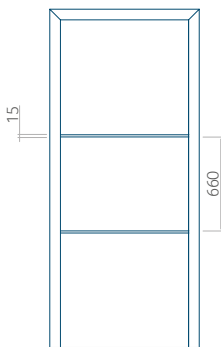

Design senza applicazione INOX