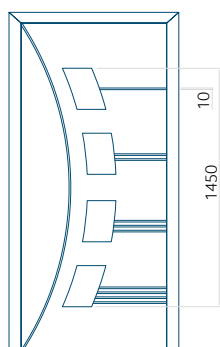

Disegno tecnico

- Vetri anteriori: VSG 33.1 thermofloat
- Vetri centrali: float sabbiato con strisce trasparenti
- Vetri posteriori: thermofloat con canalina calda nera
- Fresatura del pannello

Dimensione minima del pannello

ALU: 750x2000

Dimensione massima del pannello

ALU: 1400x2600