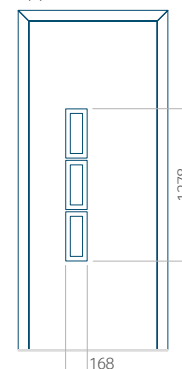

## Pannello 27

Design senza applicazione INOX

Disegno con applicazione INOX

Dimensione minima del pannello	Dimensione massima del pannello
PVC: 600x1650	PVC: 900x2150
ALU: 600x1650	ALU: 1100x2300
WOOD: 600x1650	WOOD: 840x2240

## Pannello 28

Design senza applicazione INOX

Disegno con applicazione INOX

Dimensione minima del pannello	Dimensione massima del pannello
PVC: 410x1650	PVC: 900x2150
ALU: 410x1650	ALU: 1100x2300
WOOD: 410x1650	WOOD: 840x2240