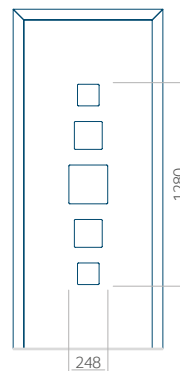

Design senza applicazione INOX