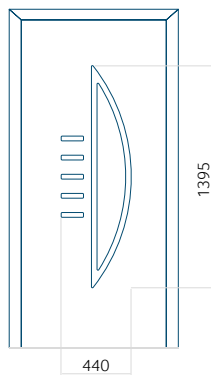

Disegno con applicazione INOX

Dimensione minima del pannello

PVC: 600x1650

ALU: 600x1650

WOOD: 600x1650

Dimensione massima del pannello

PVC: 900x2150

ALU: 1100x2300

WOOD: 840x2240