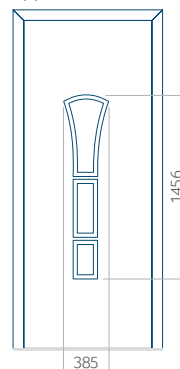

Disegno con applicazione INOX