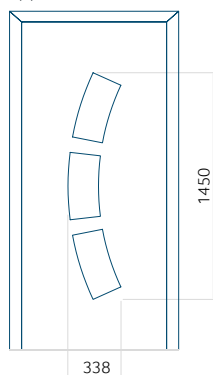

Design senza applicazione INOX