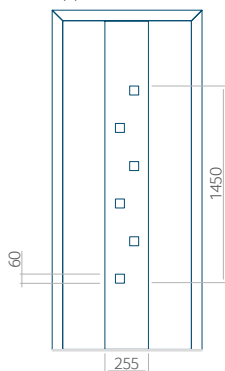

Design senza
applicazione INOX