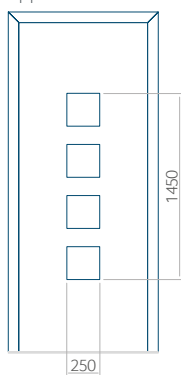

Design senza applicazione INOX