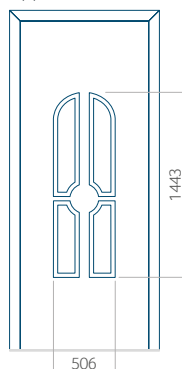

## Pannello 10

Design senza applicazione INOX

Disegno con applicazione INOX

Dimensione minima del pannello	Dimensione massima del pannello
PVC: 570x1650	PVC: 900x2150
ALU: 570x1650	ALU: 1100x2300
WOOD: 570x1650	WOOD: 840x2240

## Pannello 24

Design senza applicazione INOX

Disegno con applicazione INOX

Dimensione minima del pannello	Dimensione massima del pannello
PVC: 590x1650	PVC: 900x2150
ALU: 590x1650	ALU: 1100x2300
WOOD: 590x1650	WOOD: 840x2240

## Pannello 26

Design senza applicazione INOX

Disegno con applicazione INOX

Dimensione minima del pannello

PVC: 370x1650

ALU: 370x1650

WOOD: 370x1650

Dimensione massima del pannello

## Pannello 27

Design senza applicazione INOX

Disegno con applicazione INOX

Dimensione minima del pannello	Dimensione massima del pannello
PVC: 600x1650	PVC: 900x2150
ALU: 600x1650	ALU: 1100x2300
WOOD: 600x1650	WOOD: 840x2240