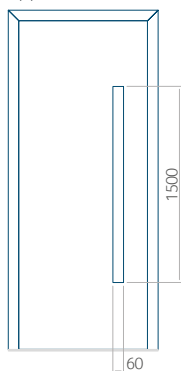

## Pannello 27

Design senza applicazione INOX

Disegno con applicazione INOX

Dimensione minima del pannello	Dimensione massima del pannello
PVC: 600x1650	PVC: 900x2150
ALU: 600x1650	ALU: 1100x2300
WOOD: 600x1650	WOOD: 840x2240

## Pannello 28

Design senza applicazione INOX

Disegno con applicazione INOX

Dimensione minima del pannello	Dimensione massima del pannello
PVC: 410x1650	PVC: 900x2150
ALU: 410x1650	ALU: 1100x2300
WOOD: 410x1650	WOOD: 840x2240

## Pannello 29

Design senza applicazione INOX

Disegno con applicazione INOX

Dimensione minima del pannello

PVC: 410x1650

ALU: 410x1650

WOOD: 410x1650

Dimensione massima del pannello