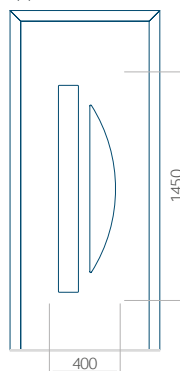

Design senza applicazione INOX