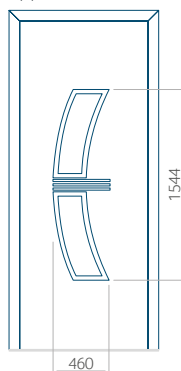

Disegno con applicazione INOX

Dimensione minima del pannello

PVC: 570x1650

ALU: 570x1650

WOOD: 570x1650

Dimensione massima del pannello

PVC: 900x2150

ALU: 1100x2300

WOOD: 840x2240