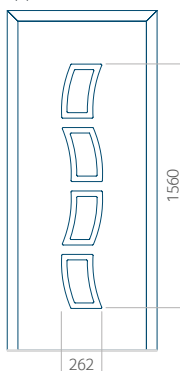

Disegno con applicazione INOX

Dimensione minima del pannello	Dimensione massima del pannello
PVC: 420x1650	PVC: 900x2150
ALU: 420x1650	ALU: 1100x2300
WOOD: 420x1650	WOOD: 840x2240