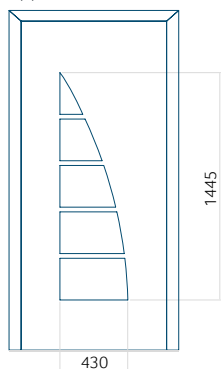

Design senza
applicazione INOX