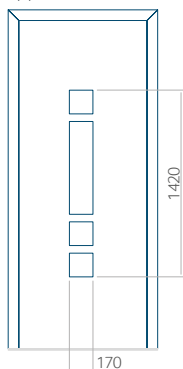

## Pannello 01

Design senza applicazione INOX

Disegno con applicazione INOX

Dimensione minima del pannello

PVC: 370x1650

ALU: 370x1650

WOOD: 370x1650

Dimensione massima del pannello