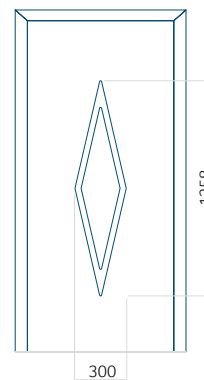

- Vetri anteriori: VSG 33.1 thermofloat
- Vetri centrali: float sabbato
- Vetri posteriori: thermofloat con canalina calda nera
- Applicazione ad incasso INOX

Disegno tecnico