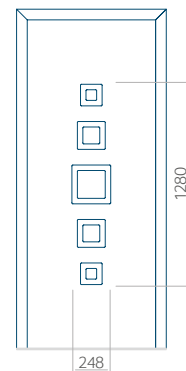

Disegno con applicazione INOX