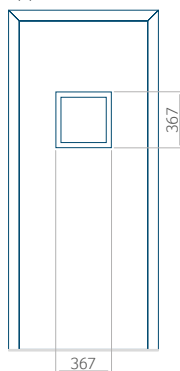

Disegno con applicazione INOX

Dimensione minima del pannello	Dimensione massima del pannello
PVC: 570x1650	PVC: 900x2150
ALU: 570x1650	ALU: 1100x2300
WOOD: 570x1650	WOOD: 840x2240