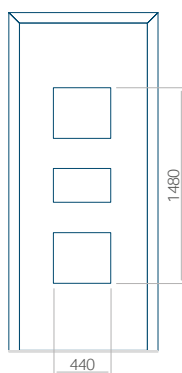

Design senza applicazione INOX