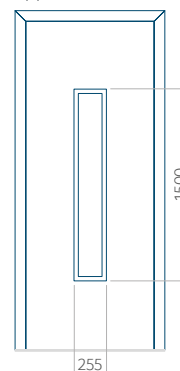

Disegno con
applicazione INOX