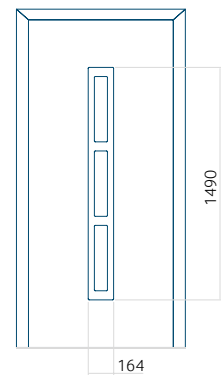

Disegno con applicazione INOX