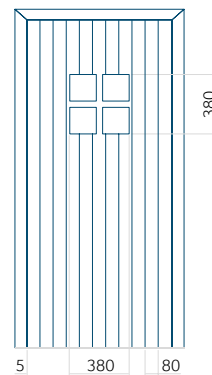

Design senza applicazione INOX