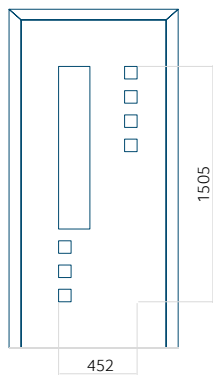

Design senza applicazione INOX