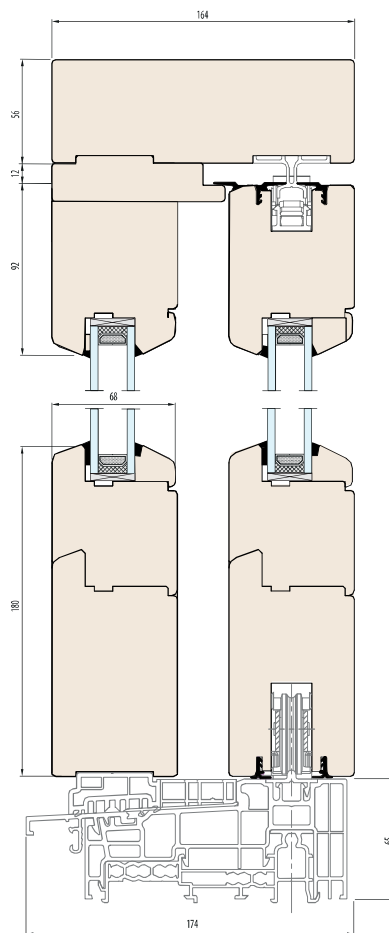

SCORREVOLE NATURAL 68 HST

Binari

Larghezza Anta [m]

Profondità d'installazione 164mm

Vetri con pacchetti di spessore 24-32 mm

Peso massimo dell'anta 350 kg

Dimensione minima dell'anta 700 x 840 mm

Dimensione massima dell'anta 3300 x 2716 mm